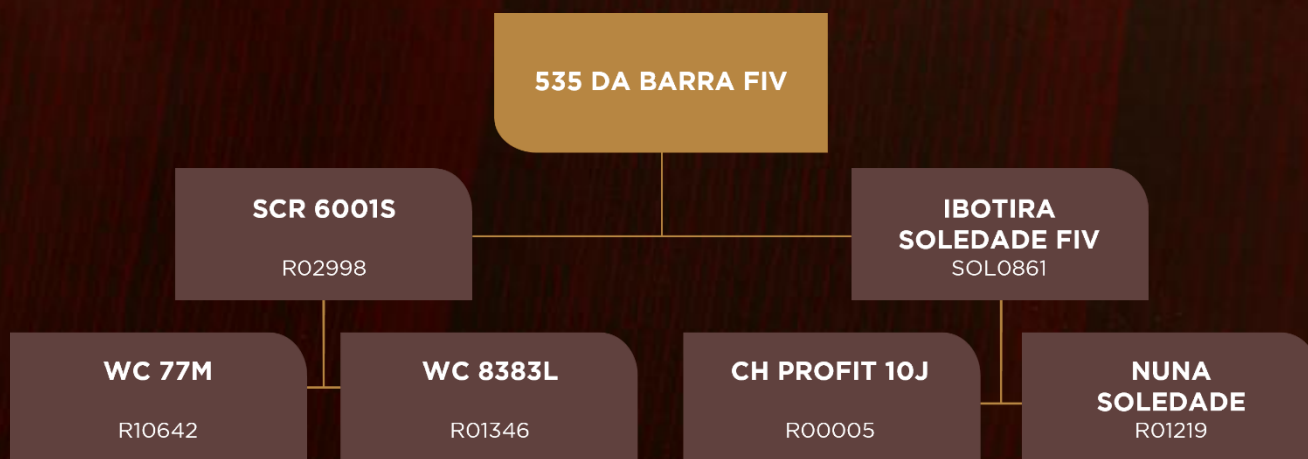

ETR	EPF (Oócltos)
4,67	55

HABILITE-SE PARA LANÇAR