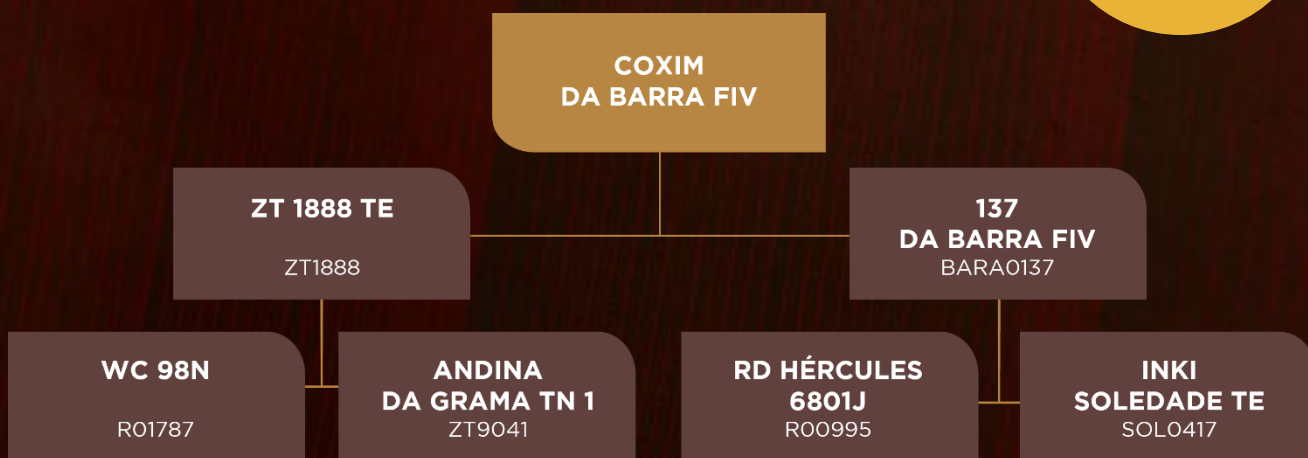

HABILITE-SE PARA LANÇAR

LOTE
25

TOUROS

942 DA BARRA

BARA0942 | CE: 37,5CM
NASC: 14/06/2021 | PESO: 633kg

INDICE E RANKING				DESEMPENHO						AVALIAÇÃO VISUAL				AVALIAÇÃO DE CARÇAÇA						REPRODUTIVO				
SELO	Índice	CLASSE	RANK	GANHO	CLASSE	RANK	P. Final	CLASSE	RANK	Cent. Fity	CLASSE	Racial	Marmoreio	CLASSE	RANK	AOL	CLASSE	RANK	EGS	CLASSE	RANK	CE	CLASSE	RANK
PRATA	78.85	Inferior	10	1,52	R	9	823.68	R	6	2,50	R	4,00	1,78	R	4	97,40	R	6	4,55	R	7	37,78	I	10

HABILITE-SE PARA LANÇAR

LOTE
27

TOUROS

COXIM DA BARRA FIV

SDB0212 | CE: 38,5CM

NASC: 26/10/2021 | PESO: 632kg

ÍNDICE E RANKING				DESEMPENHO						AVALIAÇÃO VISUAL				AVALIAÇÃO DE CARÇAÇA						REPRODUTIVO				
SELO	Índice	CLASSE	RANK	GANHO	CLASSE	RANK	P. Final	CLASSE	RANK	Cent. Fiv.	CLASSE	Recal	Marmeleiro	CLASSE	RANK	AOL	CLASSE	RANK	EGS	CLASSE	RANK	CE	CLASSE	RANK
PRATA	85,27	Regular	15	2,12	F	4	592	R	11	2,85	R	4,00	1,68	S	5	82,88	R	36	3,60	R	13	37,44	I	14

HABILITE-SE PARA LANÇAR

LOTE
28

TOUROS

993 DA BARRA FIV

BARA0993 | CE: 41CM

NASC: 06/11/2021 | PESO: 625kg

993 DA BARRA FIV

EL ISLERO
DA BARRA FIV
BARA0321