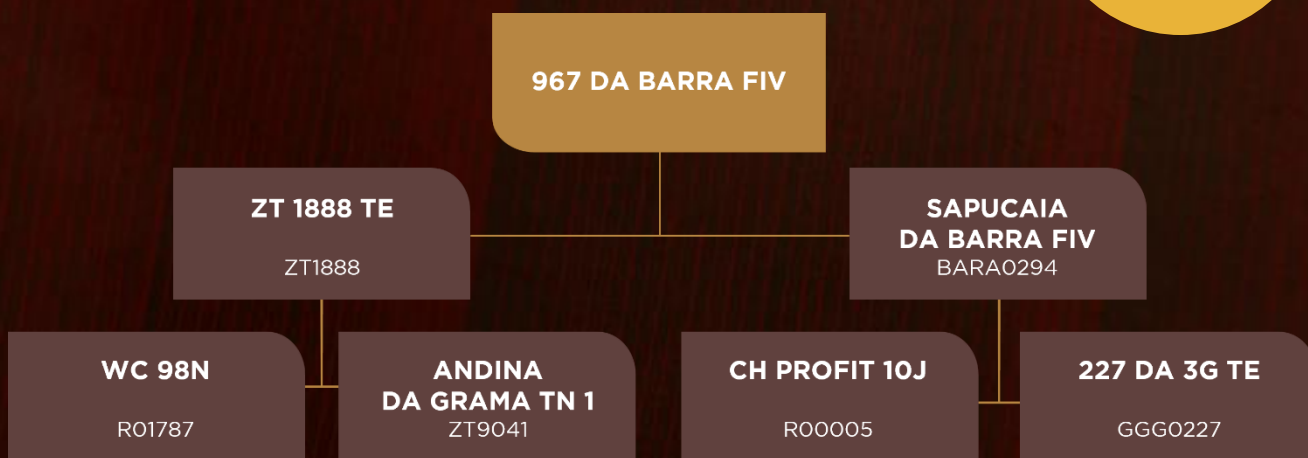

HABILITE-SE PARA LANÇAR

LOTE
35

TOUROS

967 DA BARRA FIV

BARA0967 | CE: 38CM

NASC: 10/09/2021 | PESO: 584kg

ÍNDICE E RANKING				DESEMPENHO						AVALIAÇÃO VISUAL				AVALIAÇÃO DE CARÇAÇA						REPRODUTIVO				
SELO	Índice	CLASSE	RANK	GANHO	CLASSE	RANK	P. Final	CLASSE	RANK	Cent. Fiv.	CLASSE	Recal	Marmoreio	CLASSE	RANK	AOL	CLASSE	RANK	EGS	CLASSE	RANK	CE	CLASSE	RANK
PRATA	75.02	Inferior	18	1.51	R	16	545	R	15	2.38	R	5.00	0.75	I	15	91.07	S	8	3.21	I	15	37.91	I	13

HABILITE-SE PARA LANÇAR

LOTE
36

TOUROS

TABOADO DA BARRA FIV

SDB0216 | CE: 36,5CM
NASC: 01/11/2021 | PESO: 590kg

INDICE E RANKING				DESEMPENHO						AVALIAÇÃO VISUAL				AVALIAÇÃO DE CARÇAÇA						REPRODUTIVO				
SELO	Índice	CLASSE	RANK	GANHO	CLASSE	RANK	P. Final	CLASSE	RANK	Cent. Fiv.	CLASSE	Racial	Marmoreado	CLASSE	RANK	AOL	CLASSE	RANK	EGS	CLASSE	RANK	CE	CLASSE	RANK
PRATA	80.17	Regular	11	1,84	S	6	506.73	R	12	2.12	I	5.00	0.94	I	15	109.52	E	2	4.68	R	7	36.02	I	14