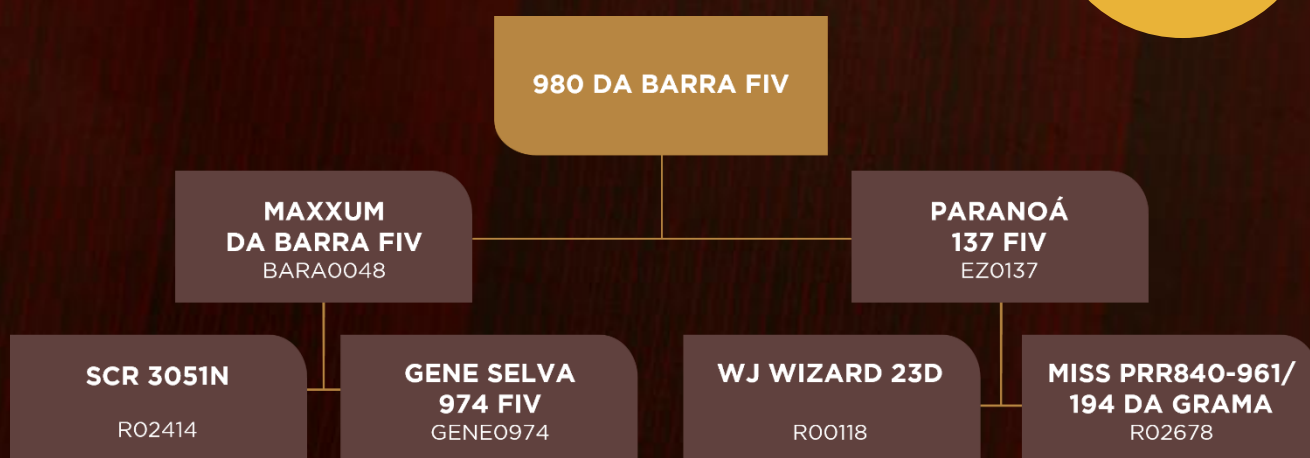

HABILITE-SE PARA LANÇAR

LOTE
22

TOUROS

980 DA BARRA FIV

BARA0980 | CE: 40,5CM
NASC: 18/10/2021 | PESO: 702kg

ÍNDICE E RANKING			DESEMPENHO				AVALIAÇÃO VISUAL		AVALIAÇÃO DE CARÇAÇA					REPRODUTIVO		
SELO	Índice	CLASSE	GANHO	CLASSE	P. Final	CLASSE	Conf. Frig.	CLASSE	Marmoreio	CLASSE	AOL	CLASSE	EGS	CLASSE	CE	CLASSE
PRATA	83,40	Inferior	1,23	I	640,00	S	30,00	S	1,81	R	83,28	S	4,43	R	41,20	S

HABILITE-SE PARA LANÇAR

LOTE
23

TOUROS

RIBAS DA BARRA FIV

SDB0221 | CE: 38CM

NASC: 07/11/2021 | PESO: 662kg

**RIBAS
DA BARRA FIV**

WC 173R