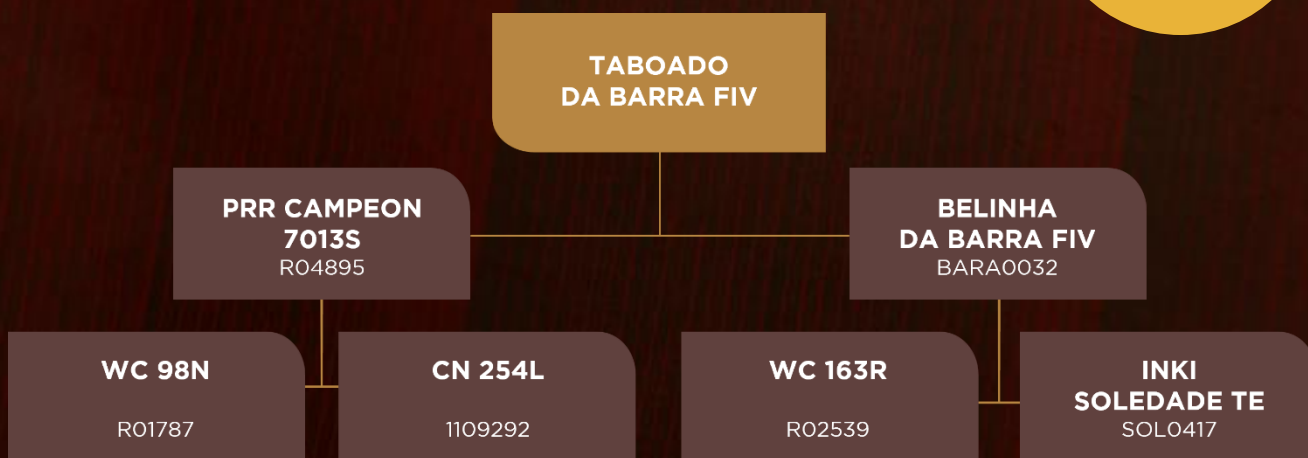

HABILITE-SE PARA LANÇAR

LOTE
36

TOUROS

TABOADO DA BARRA FIV

SDB0216 | CE: 36,5CM
NASC: 01/11/2021 | PESO: 590kg

INDICE E RANKING				DESEMPENHO						AVALIAÇÃO VISUAL				AVALIAÇÃO DE CARÇAÇA						REPRODUTIVO				
SELO	Índice	CLASSE	RANK	GANHO	CLASSE	RANK	P. Final	CLASSE	RANK	Cent. Fiv.	CLASSE	Racial	Marmoreado	CLASSE	RANK	AOL	CLASSE	RANK	EGS	CLASSE	RANK	CE	CLASSE	RANK
PRATA	80.17	Regular	11	1,84	S	6	506.73	R	12	2.12	I	5.00	0.94	I	15	109.52	E	2	4.68	R	7	36.02	I	14