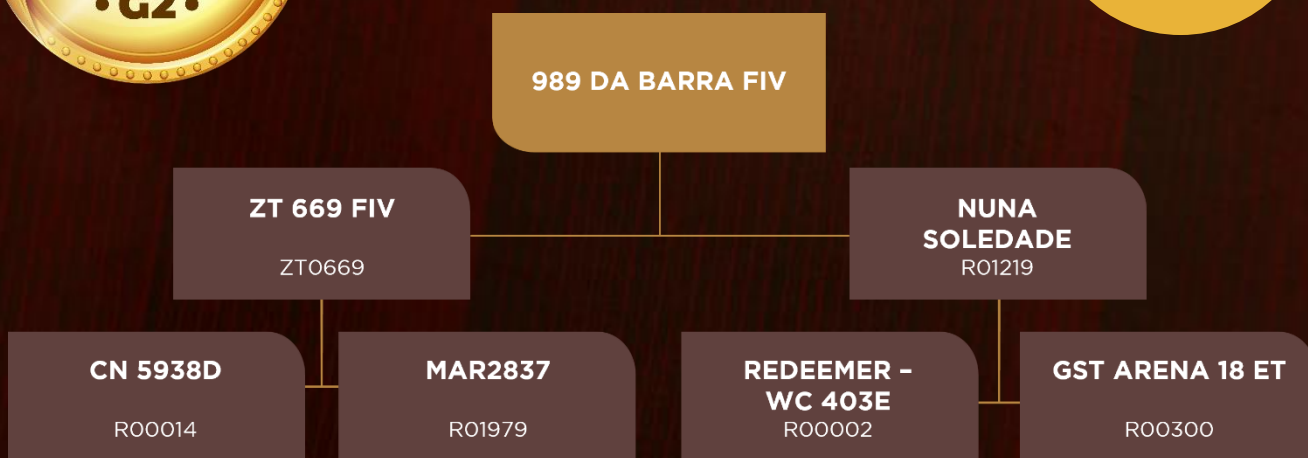

HABILITE-SE PARA LANÇAR

LOTE
06

TOUROS

989 DA BARRA FIV

BARA0989 | CE: 43,5CM

NASC: 27/10/2021 | PESO: 730kg

ÍNDICE E RANKING				DESEMPENHO					AVALIAÇÃO VISUAL				AVALIAÇÃO DE CARÇAÇA						REPRODUTIVO					
BELO	Índice	CLASSE	RANK	GANHO	CLASSE	RANK	P. Final	CLASSE	RANK	Cent. Fiv	CLASSE	Recal	Marmele	CLASSE	RANK	AOL	CLASSE	RANK	EGS	CLASSE	RANK	CE	CLASSE	RANK
DURO	130.61	Elite	2	2,56	1 ^o	1	705	1 ^o	2	5,83	1 ^o	5,00	1,00	1 ^o	13	80,12	8	7	5,95	8	9	43,98	1 ^o	3

HABILITE-SE PARA LANÇAR

LOTE
07

TOUROS

1018 DA BARRA FIV

BARA1018 | CE: 38,5CM

NASC: 30/12/2021 | PESO: 715kg

1018 DA BARRA FIV

EL ISLERO
DA BARRA FIV
BARA0321