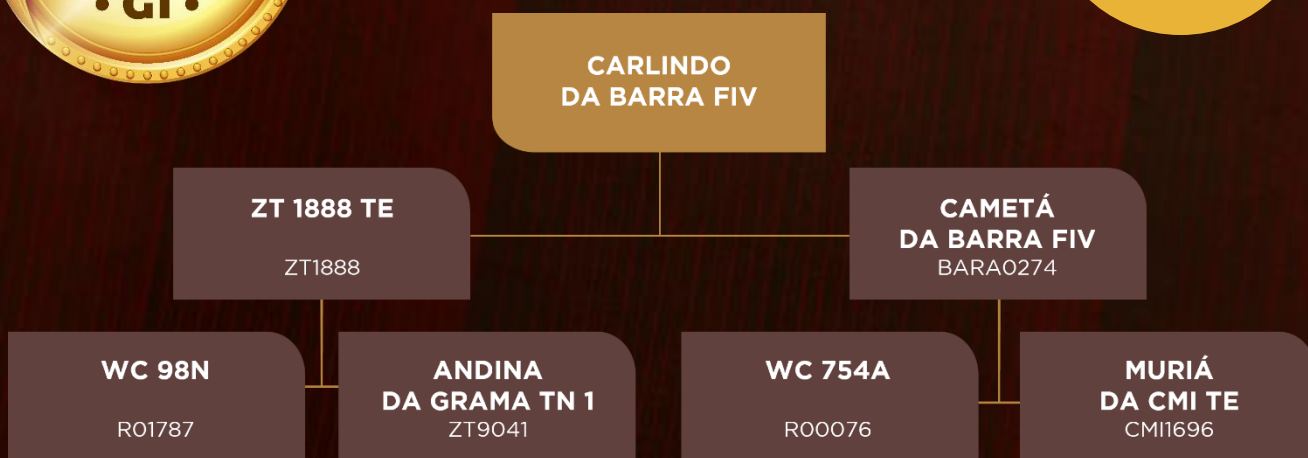

HABILITE-SE PARA LANÇAR

LOTE
04

TOUROS

ITAPORA DA BARRA FIV

SDB0217 | CE: 41,5CM
NASC: 01/11/2021 | PESO: 742kg

ÍNDICE E RANKING				DESEMPENHO						AVALIAÇÃO VISUAL			AVALIAÇÃO DE CARÇAÇA						REPRODUTIVO					
SELO	Índice	CLASSE	RANK	GANHO	CLASSE	RANK	P. Final	CLASSE	RANK	Cent. Fiv.	CLASSE	Recal	Marmoreio	CLASSE	RANK	AOL	CLASSE	RANK	EGS	CLASSE	RANK	CE	CLASSE	RANK
OURD/GOURMET	119.09	Elite	2	1,82	S	6	655.62	F	2	5,12	F	4,00	1,86	S	8	94,10	S	7	6,10	S	2	45,02	F	1

HABILITE-SE PARA LANÇAR

LOTE
05

TOUROS

CARLINDO DA BARRA FIV

SDB0203 | CE: 38,5CM

NASC: 25/07/2021 | PESO: 733kg

ÍNDICE E RANKING				DESEMPENHO						AVALIAÇÃO VISUAL				AVALIAÇÃO DE CARÇAÇA						REPRODUTIVO				
BELO	Índice	CLASSE	RANK	GANHO	CLASSE	RANK	P. Final	CLASSE	RANK	Cent. Fiv.	CLASSE	Recal	Marmoreio	CLASSE	RANK	AOL	CLASSE	RANK	EGS	CLASSE	RANK	CE	CLASSE	RANK
DURO	114,81	Superior	3	2,31	F	3	712,58	F	3	4,90	8	5,00	1,22	R	8	84,92	R	8	5,21	8	8	45,84	F	1

HABILITE-SE PARA LANÇAR

LOTE
06

TOUROS

989 DA BARRA FIV

BARA0989 | CE: 43,5CM

NASC: 27/10/2021 | PESO: 730kg

ÍNDICE E RANKING				DESEMPENHO					AVALIAÇÃO VISUAL				AVALIAÇÃO DE CARÇAÇA						REPRODUTIVO					
BELO	Índice	CLASSE	RANK	GANHO	CLASSE	RANK	P. Final	CLASSE	RANK	Cent. Fiv	CLASSE	Recal	Marmele	CLASSE	RANK	AOL	CLASSE	RANK	EGS	CLASSE	RANK	CE	CLASSE	RANK
DURO	130.61	Elite	2	2,56	1 ^o	1	705	1 ^o	2	5,83	1 ^o	5,00	1,00	1 ^o	13	80,12	8	7	5,95	8	9	43,98	1 ^o	3