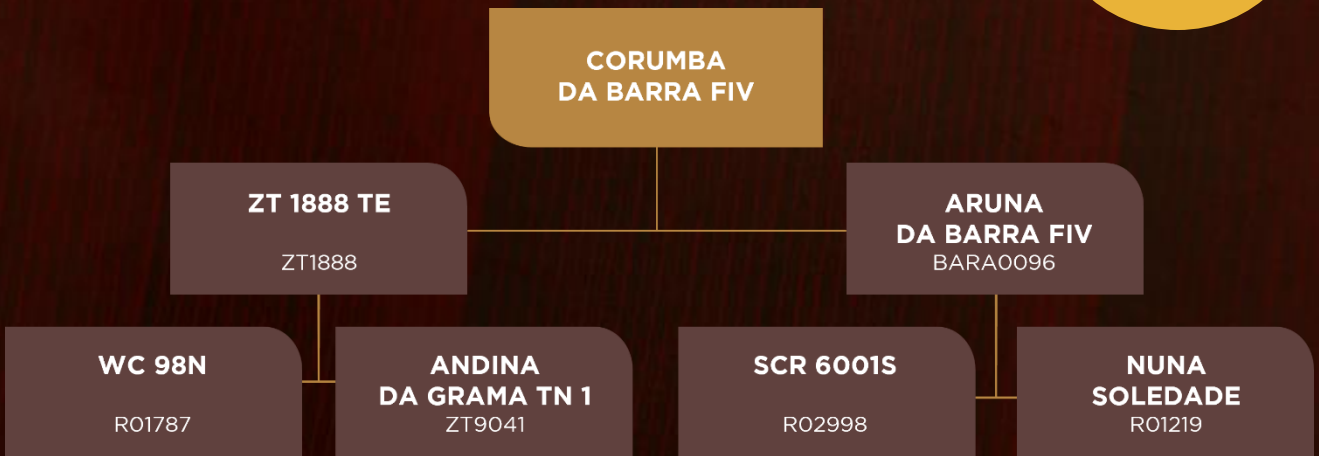

HABILITE-SE PARA LANÇAR

LOTE
31

TOUROS

CORUMBA DA BARRA FIV

SDB0208 | CE: 36CM

NASC: 25/10/2021 | PESO: 616kg

ÍNDICE E RANKING				DESEMPENHO						AVALIAÇÃO VISUAL				AVALIAÇÃO DE CARÇAÇA						REPRODUTIVO				
SELO	Índice	CLASSE	RANK	GANHO	CLASSE	RANK	P. Final	CLASSE	RANK	Cent. Fiv.	CLASSE	Racial	Marmoreio	CLASSE	RANK	AOL	CLASSE	RANK	EGS	CLASSE	RANK	CE	CLASSE	RANK
PRATA	83.07	Regular	12	1,60	R	10	806	S	8	3,88	S	5,00	1,57	S	7	83,76	R	14	5,97	S	4	37,41	I	15

HABILITE-SE PARA LANÇAR

LOTE
32

TOUROS

946 DA BARRA

BARA0946 | CE: 37CM

NASC: 17/07/2021 | PESO: 611kg

946 DA BARRA

EL ISLERO
DA BARRA FIV
BARA0321