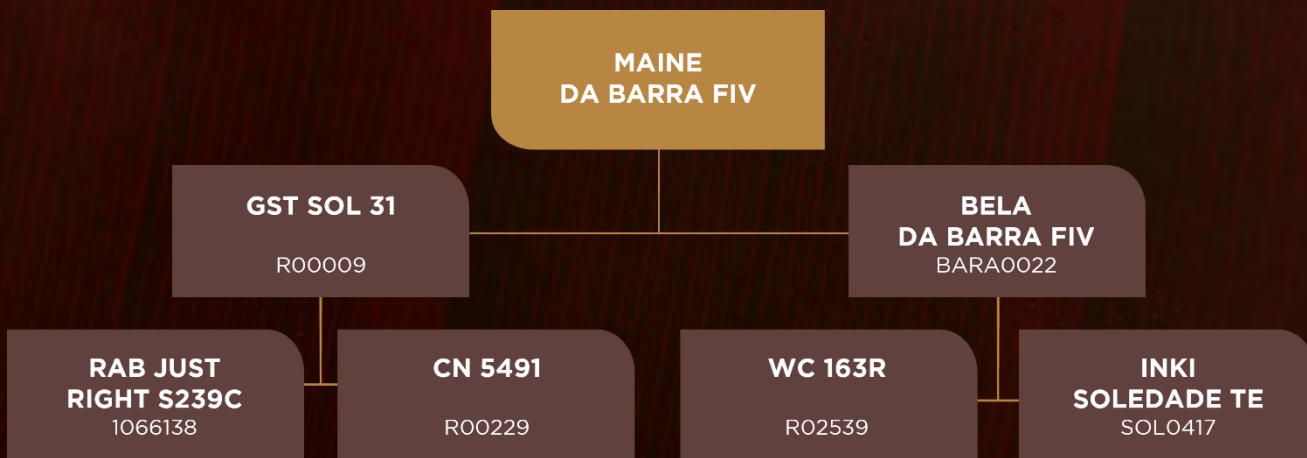

ETR	EPF (Oócltos)
5,00	

HABILITE-SE PARA LANÇAR

LOTE
70

FÊMEAS

ANDRADINA DA BARRA FIV

SDB0214 | NASC: 30/10/2021 | PESO: 409kg

Coberta do Touro **EL ISLERO DA BARRA (BARA0321)**.

ANDRADINA
DA BARRA FIV