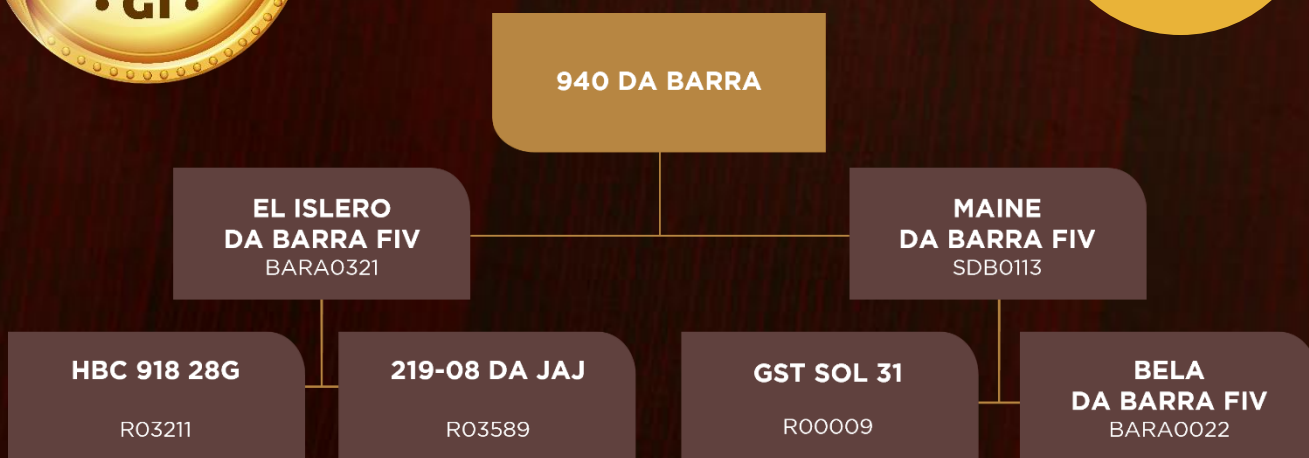

HABILITE-SE PARA LANÇAR

LOTE
11

TOUROS

940 DA BARRA

BARA0940 | CE: 43CM

NASC: 04/06/2021 | PESO: 698kg

ÍNDICE E RANKING				DESEMPENHO					AVALIAÇÃO VISUAL				AVALIAÇÃO DE CARÇAÇA					REPRODUTIVO						
BELO	Índice	CLASSE	RANK	GANHO	CLASSE	RANK	P. Final	CLASSE	RANK	Cent. Fity	CLASSE	Racial	Marmoreio	CLASSE	RANK	AOL	CLASSE	RANK	EGS	CLASSE	RANK	CE	CLASSE	RANK
DURO	126.09	Elite	1	2.43	F	1	668.98	S	S	4.65	S	5.00	1.64	R	6	105.34	S	4	6.41	F	2	44.01	F	2

HABILITE-SE PARA LANÇAR

LOTE
12

TOUROS

965 DA BARRA

BARA0965 | CE: 38,5CM

NASC: 05/09/2021 | PESO: 706kg

965 DA BARRA

EL ISLERO
DA BARRA FIV
BARA0321