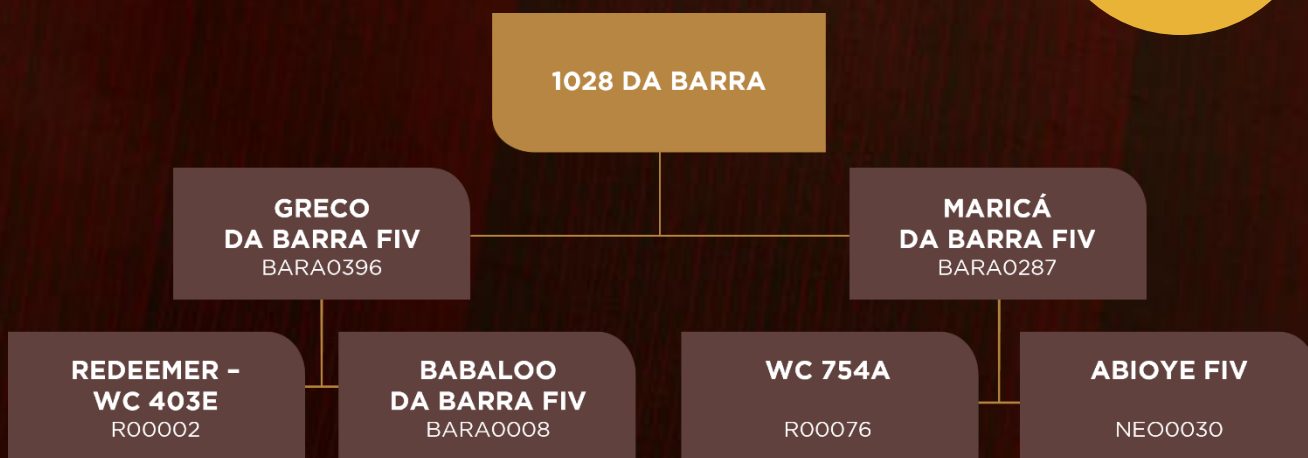

HABILITE-SE PARA LANÇAR

LOTE
49

TOUROS

1010 DA BARRA

BARA1010 | CE: 35CM

NASC: 15/12/2021 | PESO: 473kg

ÍNDICE E RANKING				DESEMPENHO						AVALIAÇÃO VISUAL				AVALIAÇÃO DE CARÇAÇA						REPRODUTIVO				
SELO	Índice	CLASSE	RANK	GANHO	CLASSE	RANK	P. Final	CLASSE	RANK	Cent. Fity	CLASSE	Racial	Marmoreado	CLASSE	RANK	AOL	CLASSE	RANK	EGS	CLASSE	RANK	CE	CLASSE	RANK
PRATA	88.79	Inferior	15	1,66	R	8	495,39	R	15	2,31	R	4,00	1,29	R	12	76,44	R	14	2,99	I	15	35,35	I	15

HABILITE-SE PARA LANÇAR

LOTE
50

TOUROS

1028 DA BARRA

BARA1028 | CE: 37,5CM
NASC: 16/01/2022 | PESO: 435kg

ÍNDICE E RANKING				DESEMPENHO						AVALIAÇÃO VISUAL				AVALIAÇÃO DE CARÇAÇA						REPRODUTIVO				
SELO	Índice	CLASSE	RANK	GANHO	CLASSE	RANK	P. Final	CLASSE	RANK	Cent. Fiv.	CLASSE	Racial	Marmoreio	CLASSE	RANK	AOL	CLASSE	RANK	EGS	CLASSE	RANK	CE	CLASSE	RANK
PRATA	83,28	Regular	10	1,62	R	10	509,71	R	11	2,18	R	4,00	2,82	R	2	82,34	R	11	4,42	R	12	42,31	S	3

HABILITE-SE PARA LANÇAR

LOTE
51

TOUROS

1031 DA BARRA

BARA1031 | CE: 34CM

NASC: 06/03/2022 | PESO: 430kg

1031 DA BARRA

MONZA
DA BARRA FIV
BARA0383