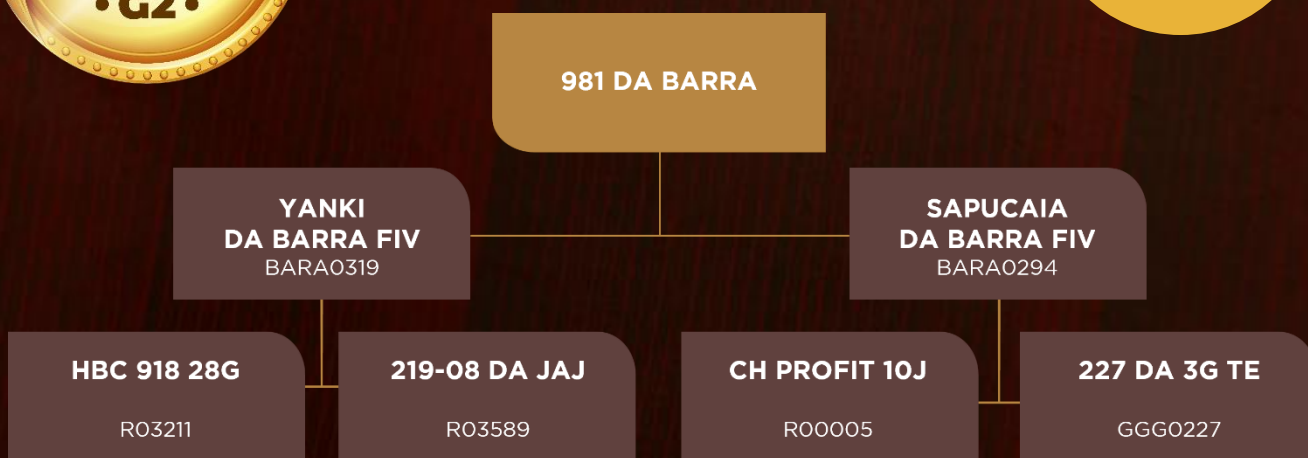

HABILITE-SE PARA LANÇAR

LOTE
38

TOUROS

981 DA BARRA

BARA0981 | CE: 43,5CM

NASC: 18/10/2021 | PESO: 575kg

ÍNDICE E RANKING				DESEMPENHO						AVALIAÇÃO VISUAL				AVALIAÇÃO DE CARÇAÇA						REPRODUTIVO				
SELO	Índice	CLASSE	RANK	GANHO	CLASSE	RANK	P. Final	CLASSE	RANK	Cent. Fiv.	CLASSE	Racial	Marmoreado	CLASSE	RANK	AOL	CLASSE	RANK	EGS	CLASSE	RANK	CE	CLASSE	RANK
OURD/GOURMET	117,22	Elite	3	1,51	R	15	563	R	14	2,94	R	5,00	1,85	S	4	106,50	E	1	5,59	S	B	45,18	E	1