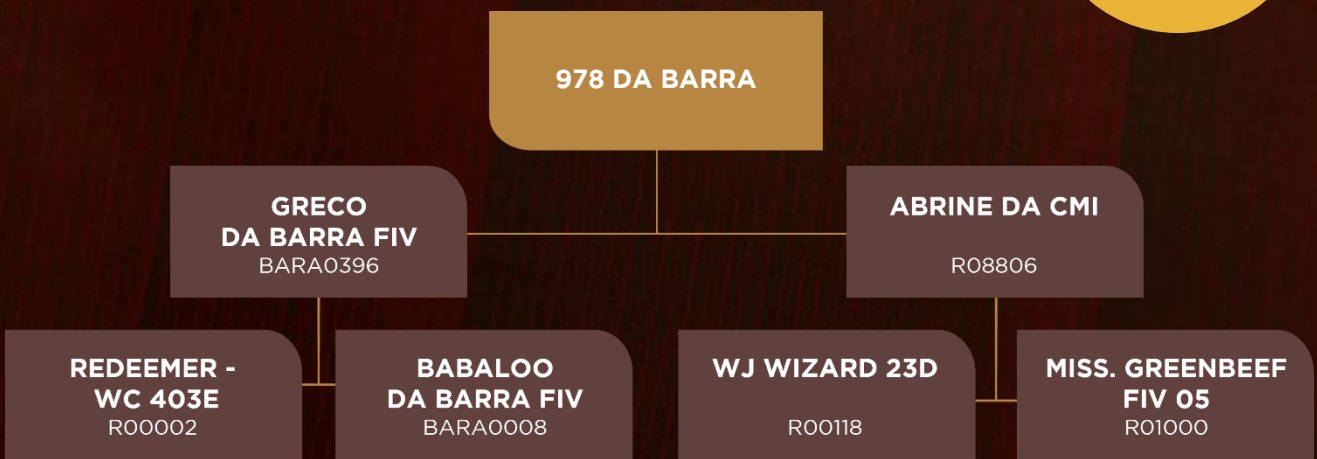

HABILITE-SE PARA LANÇAR

LOTE
16

TOUROS

978 DA BARRA

BARA0978 | CE: 40CM

NASC: 14/10/2021 | PESO: 671kg

INDICE E RANKING				DESEMPENHO						AVALIAÇÃO VISUAL				AVALIAÇÃO DE CARÇAÇA						REPRODUTIVO				
SELO	Índice	CLASSE	RANK	GANHO	CLASSE	RANK	P. Final	CLASSE	RANK	Cent. Fity	CLASSE	Recial	Marmoreio	CLASSE	RANK	AOL	CLASSE	RANK	EGS	CLASSE	RANK	CE	CLASSE	RANK
DURO	103.50	Superior	7	1.89	S	6	855	S	4	4.98	R	4.00	1.17	R	10	85.20	R	11	5.16	S	7	41.04	R	10

HABILITE-SE PARA LANÇAR

LOTE
17

TOUROS

SAMPAIO DA BARRA FIV

SDB0226 | CE: 39CM

NASC: 25/10/2021 | PESO: 672kg

**SAMPAIO
DA BARRA FIV**

ZT 1888 TE