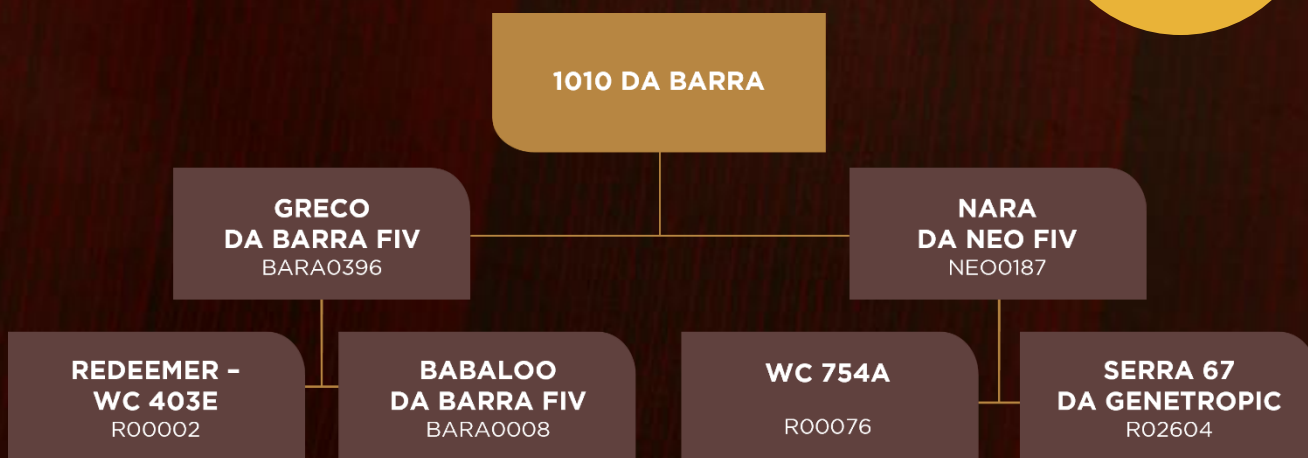

HABILITE-SE PARA LANÇAR

LOTE
49

TOUROS

1010 DA BARRA

BARA1010 | CE: 35CM

NASC: 15/12/2021 | PESO: 473kg

ÍNDICE E RANKING				DESEMPENHO						AVALIAÇÃO VISUAL				AVALIAÇÃO DE CARÇAÇA						REPRODUTIVO				
SELO	Índice	CLASSE	RANK	GANHO	CLASSE	RANK	P. Final	CLASSE	RANK	Cent. Fity	CLASSE	Racial	Marmoreado	CLASSE	RANK	AOL	CLASSE	RANK	EGS	CLASSE	RANK	CE	CLASSE	RANK
PRATA	88.79	Inferior	15	1,66	R	8	495,39	R	15	2,31	R	4,00	1,29	R	12	76,44	R	14	2,99	I	15	35,35	I	15

HABILITE-SE PARA LANÇAR

LOTE
50

TOUROS

1028 DA BARRA

BARA1028 | CE: 37,5CM
NASC: 16/01/2022 | PESO: 435kg

ÍNDICE E RANKING				DESEMPENHO						AVALIAÇÃO VISUAL				AVALIAÇÃO DE CARÇAÇA						REPRODUTIVO				
SELO	Índice	CLASSE	RANK	GANHO	CLASSE	RANK	P. Final	CLASSE	RANK	Cent. Fiv.	CLASSE	Racial	Marmoreio	CLASSE	RANK	AOL	CLASSE	RANK	EGS	CLASSE	RANK	CE	CLASSE	RANK
PRATA	83,28	Regular	10	1,62	R	10	509,71	R	11	2,18	R	4,00	2,82	R	2	82,34	R	11	4,42	R	12	42,31	S	3