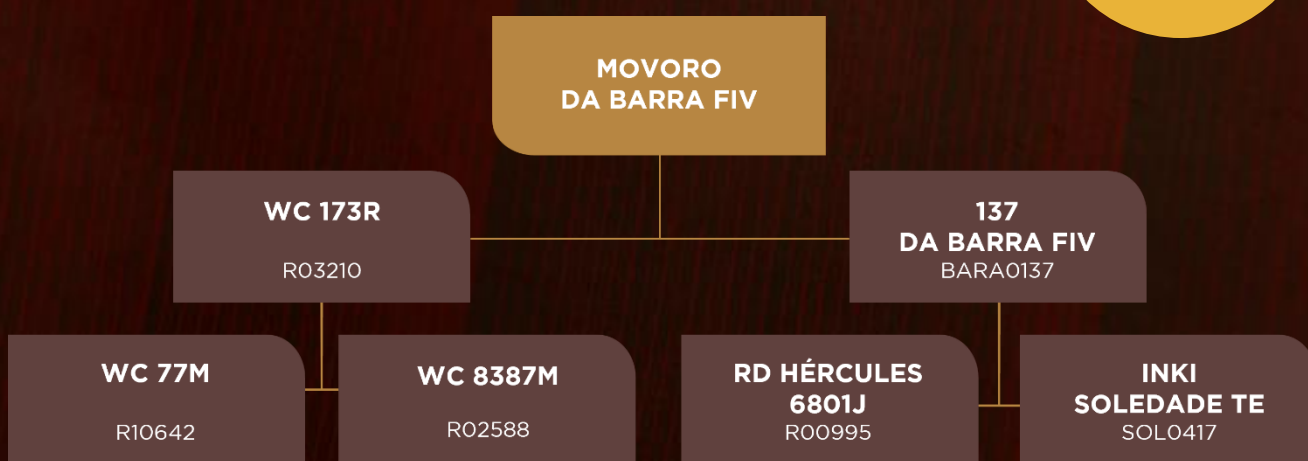

HABILITE-SE PARA LANÇAR

LOTE
19

TOUROS

MOVORO DA BARRA FIV

BARA0831 | CE: 45CM
NASC: 02/05/2020 | PESO: 706kg

AVALIAÇÃO DE CARÇAÇA		
Marmorelo	AOL	EGS
0,86	105,99	5,18

HABILITE-SE PARA LANÇAR

LOTE
20