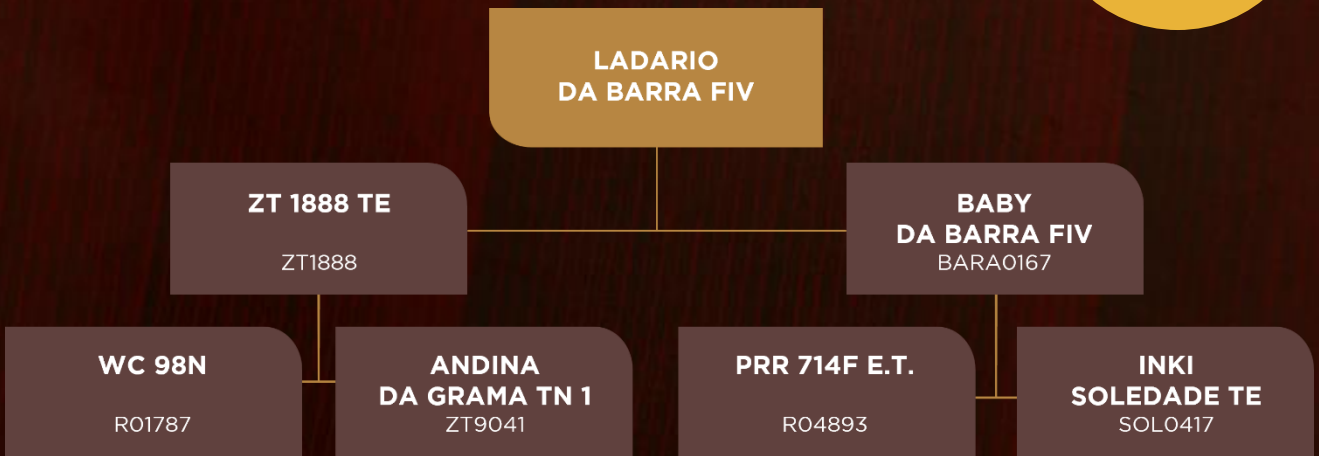

HABILITE-SE PARA LANÇAR

LOTE
10

TOUROS

LADARIO DA BARRA FIV

SDB0218 | CE: 40,5CM

NASC: 04/11/2021 | PESO: 697kg

INDICE E RANKING				DESEMPENHO						AVALIAÇÃO VISUAL				AVALIAÇÃO DE CARÇAÇA						REPRODUTIVO				
BELO	Índice	CLASSE	RANK	GANHO	CLASSE	RANK	P. Final	CLASSE	RANK	Cent. Fiv.	CLASSE	Racial	Marmoreio	CLASSE	RANK	AOL	CLASSE	RANK	EGS	CLASSE	RANK	CE	CLASSE	RANK
PRATA	88.45	Regular	7	1,79	S	7	612,76	S	4	4,20	S	5,00	1,61	R	11	73,73	I	35	5,66	S	4	40,12	R	8

HABILITE-SE PARA LANÇAR

LOTE
11

TOUROS

940 DA BARRA

BARA0940 | CE: 43CM

NASC: 04/06/2021 | PESO: 698kg

ÍNDICE E RANKING				DESEMPENHO					AVALIAÇÃO VISUAL				AVALIAÇÃO DE CARÇAÇA					REPRODUTIVO						
BELO	Índice	CLASSE	RANK	GANHO	CLASSE	RANK	P. Final	CLASSE	RANK	Cent. Fity	CLASSE	Racial	Marmoreio	CLASSE	RANK	AOL	CLASSE	RANK	EGS	CLASSE	RANK	CE	CLASSE	RANK
DURO	126.09	Elite	1	2.43	F	1	668.98	S	S	4.65	S	5.00	1.64	R	6	105.34	S	4	6.41	F	2	44.01	F	2