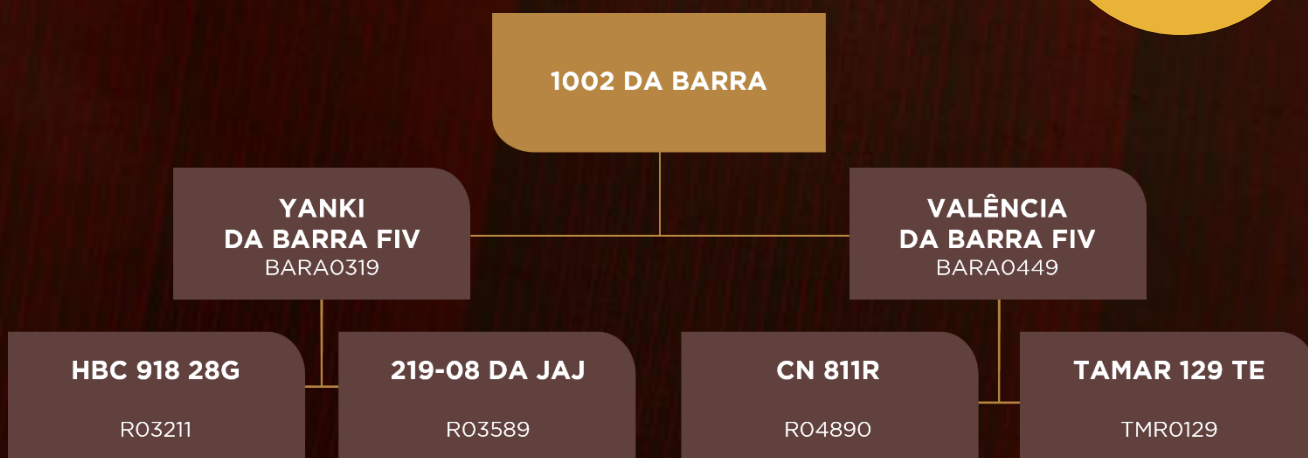

HABILITE-SE PARA LANÇAR

LOTE
45

TOUROS

1002 DA BARRA

BARA1002 | CE: 41,5CM
NASC: 28/11/2021 | PESO: 522kg

ÍNDICE E RANKING				DESEMPENHO						AVALIAÇÃO VISUAL				AVALIAÇÃO DE CARÇAÇA						REPRODUTIVO				
SELO	Índice	CLASSE	RANK	GANHO	CLASSE	RANK	P. Final	CLASSE	RANK	Conf. Fisp.	CLASSE	Recalib	Marmoreio	CLASSE	RANK	AOL	CLASSE	RANK	EGS	CLASSE	RANK	CE	CLASSE	RANK
PRATA	95,81	Regular	8	1,37	I	13	436,08	R	14	2,85	R	5,00	2,33	S	4	95,27	S	8	4,63	R	8	41,84	S	5