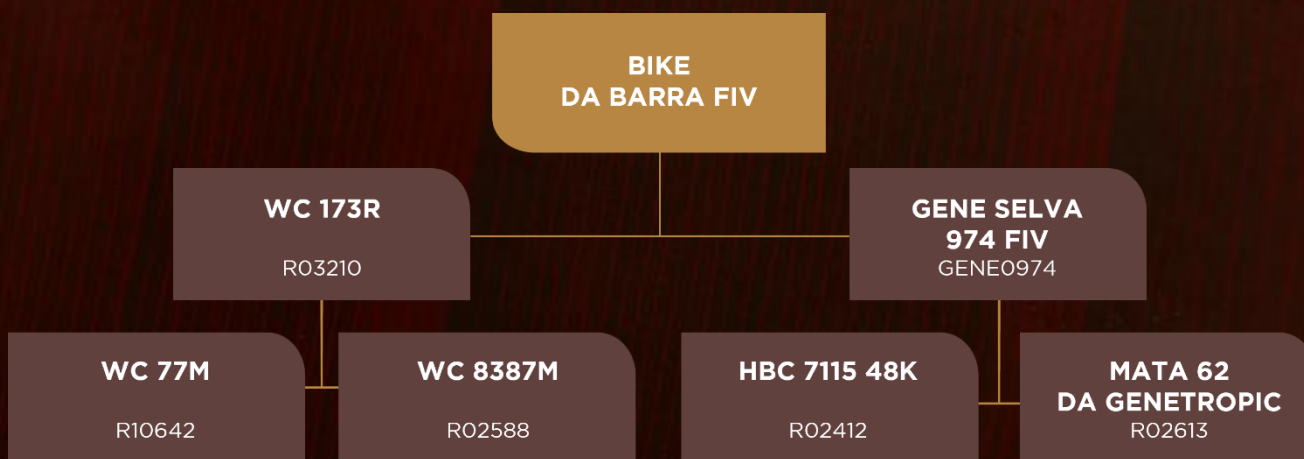

BIKE DA BARRA FIV

BARA0839 | NASC: 01/06/2020 | PESO: 508kg

Coberta do Touro **EL ISLERO DA BARRA (BARA0321)**.

ETR	EPF (Oócltos)
5,00	50

HABILITE-SE PARA LANÇAR

LOTE
67

FÊMEAS

1006 DA BARRA FIV