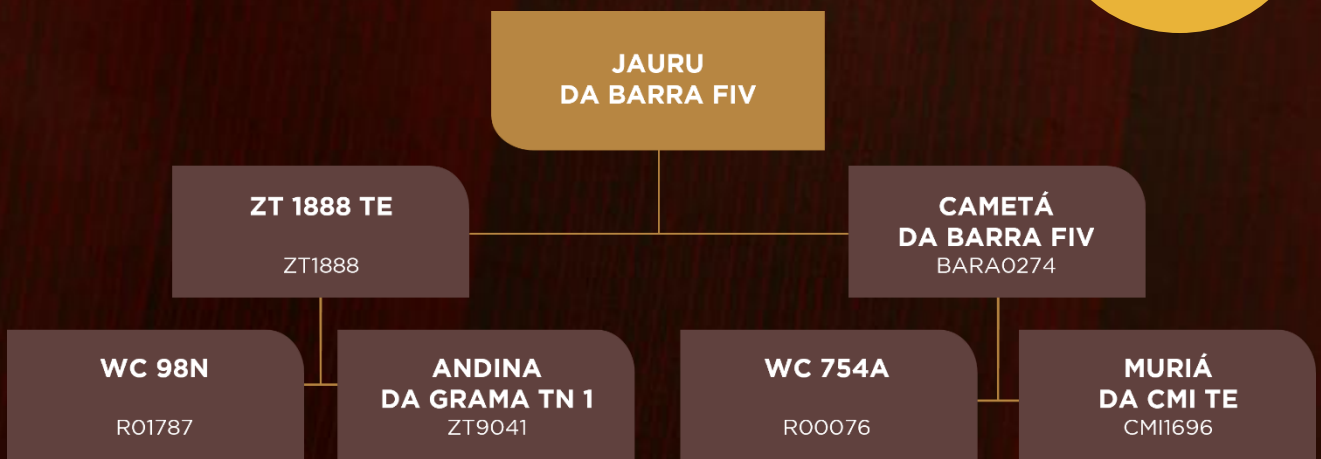

HABILITE-SE PARA LANÇAR

LOTE
24

TOUROS

JURU DA BARRA FIV

SDB0204 | CE: 38,5CM

NASC: 28/07/2021 | PESO: 640kg

ÍNDICE E RANKING				DESEMPENHO					AVALIAÇÃO VISUAL				AVALIAÇÃO DE CARÇAÇA					REPRODUTIVO						
BELO	Índice	CLASSE	RANK	GANHO	CLASSE	RANK	P. Final	CLASSE	RANK	Cent. Fiv.	CLASSE	Racial	Marmoreio	CLASSE	RANK	AOL	CLASSE	RANK	EGS	CLASSE	RANK	CE	CLASSE	RANK
PRATA	98.48	Regular	6	1,97	S	4	821,87	R	7	2,85	R	5,00	2,63	E	2	91,91	R	7	5,22	S	4	40,27	R	7

HABILITE-SE PARA LANÇAR

LOTE
25

TOUROS

942 DA BARRA

BARA0942 | CE: 37,5CM
NASC: 14/06/2021 | PESO: 633kg

INDICE E RANKING				DESEMPENHO						AVALIAÇÃO VISUAL				AVALIAÇÃO DE CARÇAÇA						REPRODUTIVO				
SELO	Índice	CLASSE	RANK	GANHO	CLASSE	RANK	P. Final	CLASSE	RANK	Cent. Fity	CLASSE	Racial	Marmoreio	CLASSE	RANK	AOL	CLASSE	RANK	EGS	CLASSE	RANK	CE	CLASSE	RANK
PRATA	78.85	Inferior	10	1,52	R	9	823.68	R	6	2,50	R	4,00	1,78	R	4	97,40	R	6	4,55	R	7	37,78	I	10