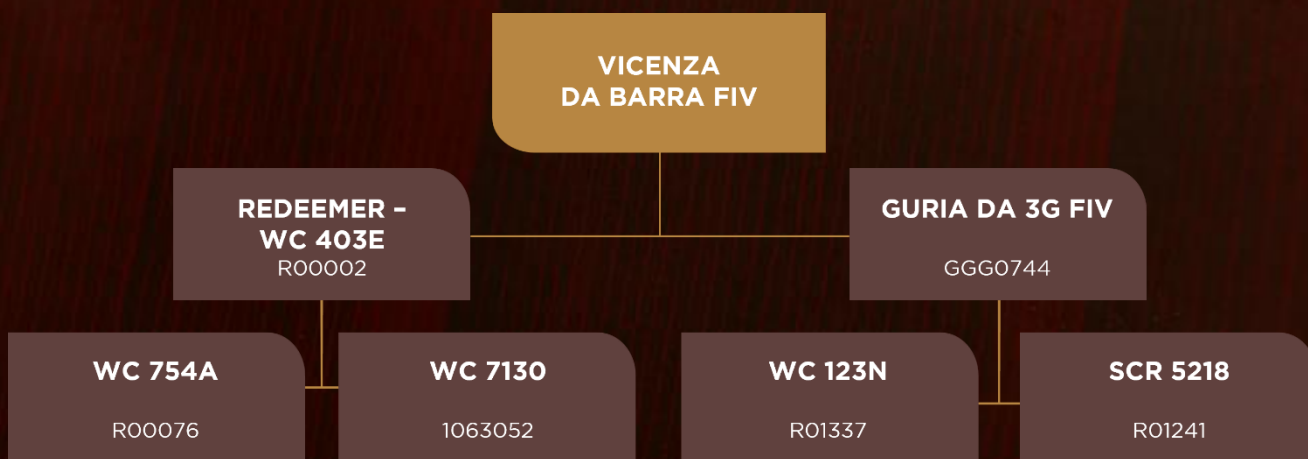

LOTE
57

FÊMEAS

VICENZA DA BARRA FIV

BARA0429 | NASC: 25/08/2018 | PESO: 702kg

Coberta do Touro **EL ISLERO DA BARRA (BARA0321)**.

ETR	EPF (Oócltos)
5,00	70

HABILITE-SE PARA LANÇAR

LOTE
58

FÊMEAS

CERVERA DA BARRA FIV

BARA0483 | NASC: 17/09/2018 | PESO: 492kg

Parida de **macho** (RGN: **BARA2001**) do Touro **CAICO DA BARRA (BARA0286)**, com nascimento em **02/01/2023**.

**CERVERA
DA BARRA FIV**