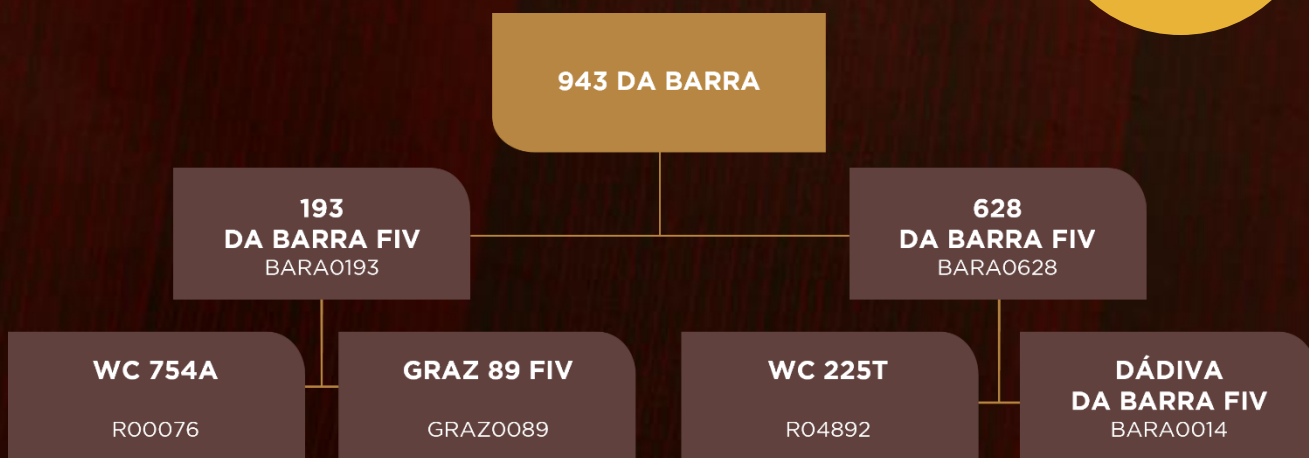

HABILITE-SE PARA LANÇAR

LOTE
34

TOUROS

943 DA BARRA

BARA0943 | CE: 39CM

NASC: 15/07/2021 | PESO: 592kg

ÍNDICE E RANKING				DESEMPENHO						AVALIAÇÃO VISUAL				AVALIAÇÃO DE CARÇAÇA						REPRODUTIVO				
SELO	Índice	CLASSE	RANK	GANHO	CLASSE	RANK	P. Final	CLASSE	RANK	Cent. Fity	CLASSE	Racial	Marmoreio	CLASSE	RANK	AOL	CLASSE	RANK	EGS	CLASSE	RANK	CE	CLASSE	RANK
PRATA	80.57	Inferior	9	1.76	R	6	580.70	I	10	1.05	I	4.00	2.88	II	1	87.82	R	8	3.75	R	8	41.07	R	5