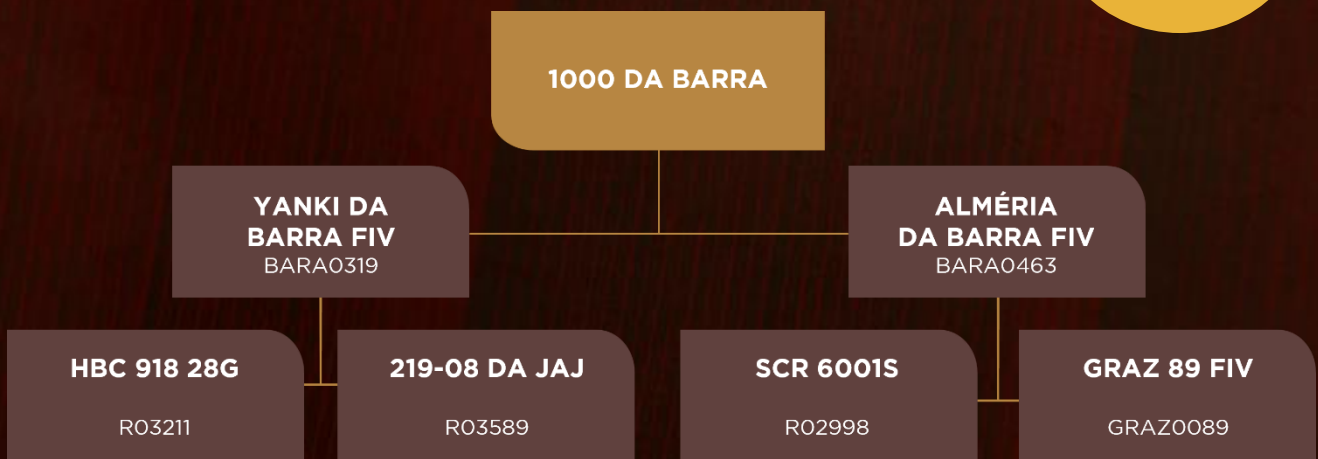

HABILITE-SE PARA LANÇAR

LOTE
39

TOUROS

1000 DA BARRA

BARA1000 | CE: 40CM

NASC: 26/11/2021 | PESO: 567kg

ÍNDICE E RANKING				DESEMPENHO						AVALIAÇÃO VISUAL				AVALIAÇÃO DE CARÇAÇA						REPRODUTIVO				
SELO	Índice	CLASSE	RANK	GANHO	CLASSE	RANK	P. Final	CLASSE	RANK	Cent. Fity	CLASSE	Recal	Marmoreio	CLASSE	RANK	AOL	CLASSE	RANK	EGS	CLASSE	RANK	CE	CLASSE	RANK
PRATA	82.39	Regular	9	1,46	R	12	525.24	R	8	1.80	I	3.00	1.80	R	8	102.40	E	3	5.54	S	5	40.78	S	7