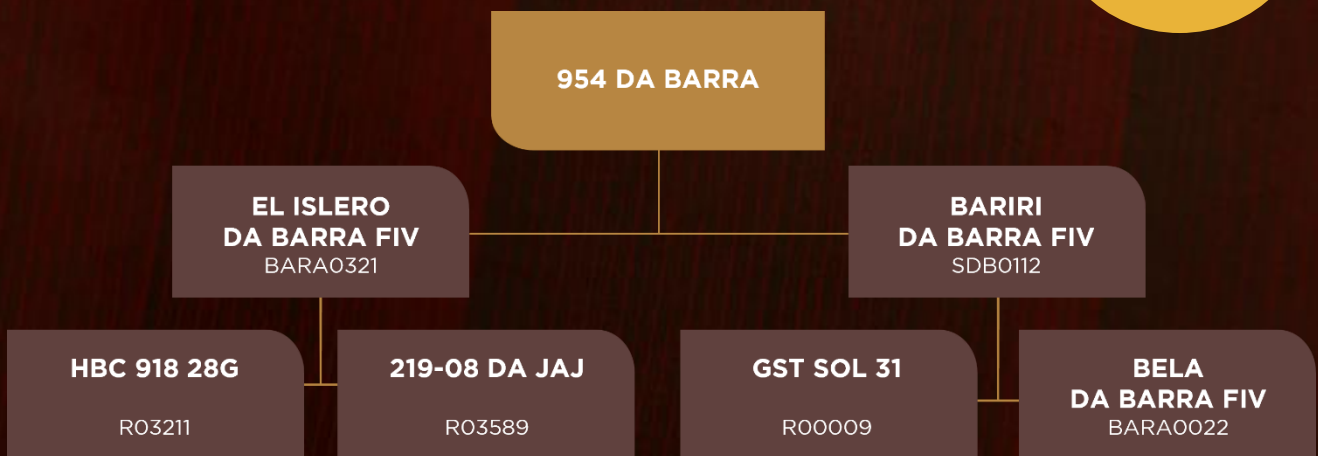

HABILITE-SE PARA LANÇAR

LOTE
29

TOUROS

954 DA BARRA

BARA0954 | CE: 36,5CM
NASC: 30/08/2021 | PESO: 620kg

ÍNDICE E RANKING				DESEMPENHO						AVALIAÇÃO VISUAL				AVALIAÇÃO DE CARÇAÇA						REPRODUTIVO				
BELO	Índice	CLASSE	RANK	GANHO	CLASSE	RANK	P. Final	CLASSE	RANK	Cent. Fity	CLASSE	Racial	Marmoreio	CLASSE	RANK	AOL	CLASSE	RANK	EGS	CLASSE	RANK	CE	CLASSE	RANK
PRATA	85.31	Regular	8	1,75	R	8	587,76	R	8	2,37	R	3,00	1,63	S	3	121,68	E	1	3,00	I	10	38,02	R	9

HABILITE-SE PARA LANÇAR

LOTE
30

TOUROS

990 DA BARRA

BARA0990 | CE: 40CM

NASC: 28/10/2021 | PESO: 618kg

990 DA BARRA

**193
DA BARRA FIV**
BARA0193