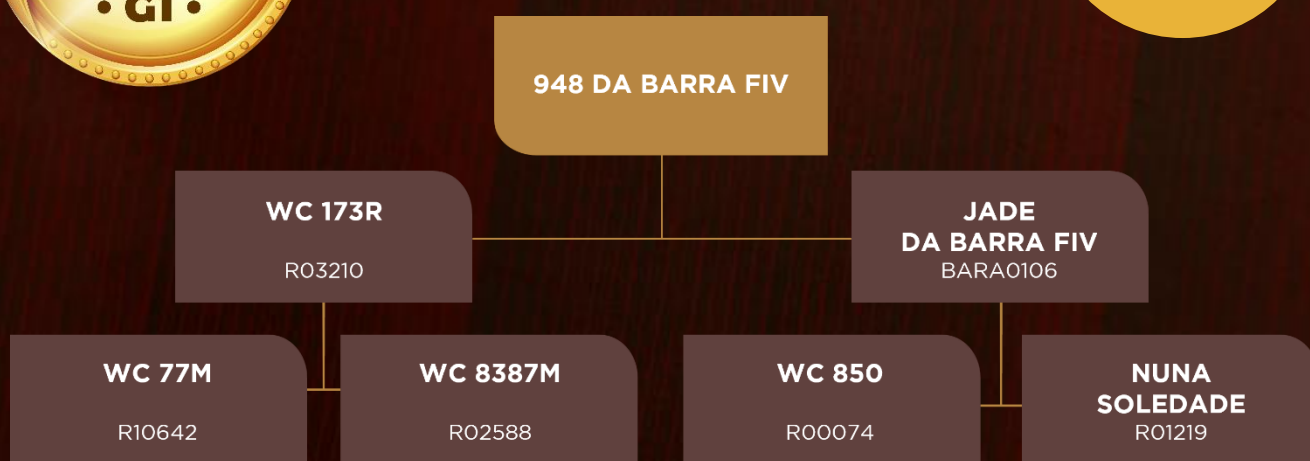

HABILITE-SE PARA LANÇAR

LOTE 02

TOUROS

948 DA BARRA FIV
BARA0948 | CE: 38,5CM
NASC: 20/08/2021 | PESO: 767kg

ÍNDICE E RANKING				DESEMPENHO					AVALIAÇÃO VISUAL				AVALIAÇÃO DE CARÇAÇA					REPRODUTIVO						
BELO	Índice	CLASSE	RANK	GANHO	CLASSE	RANK	P. Final	CLASSE	RANK	Cent. Fity	CLASSE	Recial	Marmoreio	CLASSE	RANK	AOL	CLASSE	RANK	EGS	CLASSE	RANK	CE	CLASSE	RANK
DURO	121.50	Elite	2	2.40	F	2	759.12	F	1	5.52	F	6.00	1.19	R	10	82.57	I	10	7.19	F	1	42.25	S	3

HABILITE-SE PARA LANÇAR

LOTE
03

TOUROS

956 DA BARRA FIV

BARA0956 | CE: 43CM

NASC: 02/09/2021 | PESO: 746kg

INDICE E RANKING				DESEMPENHO				AVALIAÇÃO VISUAL				AVALIAÇÃO DE CARÇAÇA				REPRODUTIVO								
BELO	Índice	CLASSE	RANK	GANHO	CLASSE	RANK	P. Final	CLASSE	RANK	Cent. Fiv.	CLASSE	Racial	Marmoreado	CLASSE	RANK	AOL	CLASSE	RANK	EGS	CLASSE	RANK	CE	CLASSE	RANK
DURO	133.44	Elite	1	2.30	F	2	728	F	1	5.47	F	5.00	2.10	F	2	85.88	R	8	8.02	F	1	41.64	S	6