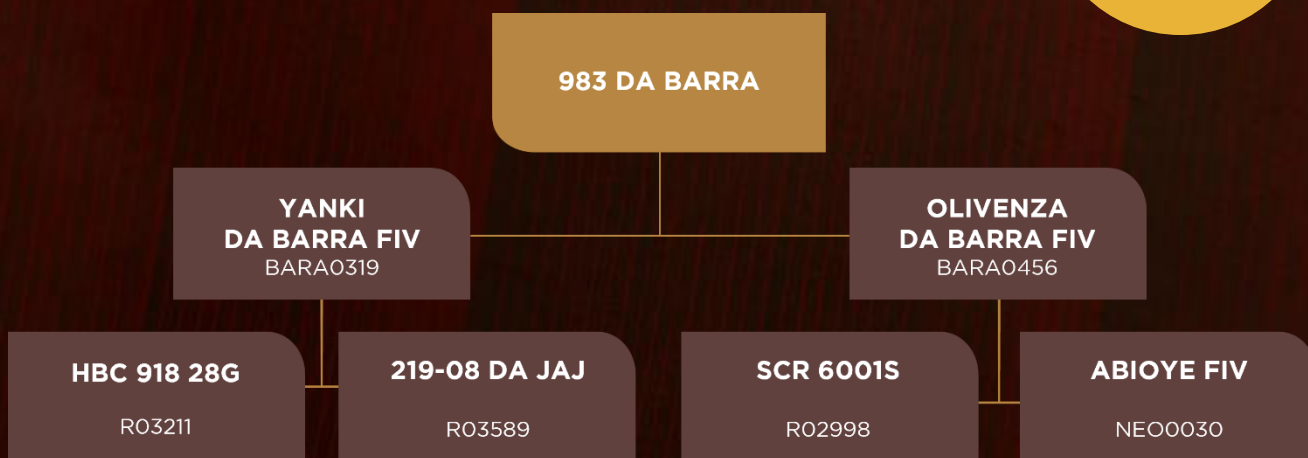

HABILITE-SE PARA LANÇAR

LOTE
37

TOUROS

983 DA BARRA

BARA0983 | CE: 45,5CM

NASC: 22/10/2021 | PESO: 581kg

ÍNDICE E RANKING				DESEMPENHO						AVALIAÇÃO VISUAL				AVALIAÇÃO DE CARÇAÇA						REPRODUTIVO				
SELO	Índice	CLASSE	RANK	GANHO	CLASSE	RANK	P. Final	CLASSE	RANK	Cent. Fity	CLASSE	Racial	Marmoreado	CLASSE	RANK	AOL	CLASSE	RANK	EGS	CLASSE	RANK	CE	CLASSE	RANK
OURD/GOURMET	108.82	Superior	4	1.83	S	7	588	R	10	3.83	S	3.00	2.13	F	1	99.10	F	3	5.08	S	8	41.21	S	8

HABILITE-SE PARA LANÇAR

LOTE
38

TOUROS

981 DA BARRA

BARA0981 | CE: 43,5CM

NASC: 18/10/2021 | PESO: 575kg

ÍNDICE E RANKING				DESEMPENHO						AVALIAÇÃO VISUAL				AVALIAÇÃO DE CARÇAÇA						REPRODUTIVO				
SELO	Índice	CLASSE	RANK	GANHO	CLASSE	RANK	P. Final	CLASSE	RANK	Cent. Fiv.	CLASSE	Racial	Marmoreado	CLASSE	RANK	AOL	CLASSE	RANK	EGS	CLASSE	RANK	CE	CLASSE	RANK
OURD/GOURMET	117,22	Elite	3	1,51	R	15	563	R	14	2,94	R	5,00	1,85	S	4	106,50	E	1	5,59	S	B	45,18	E	1