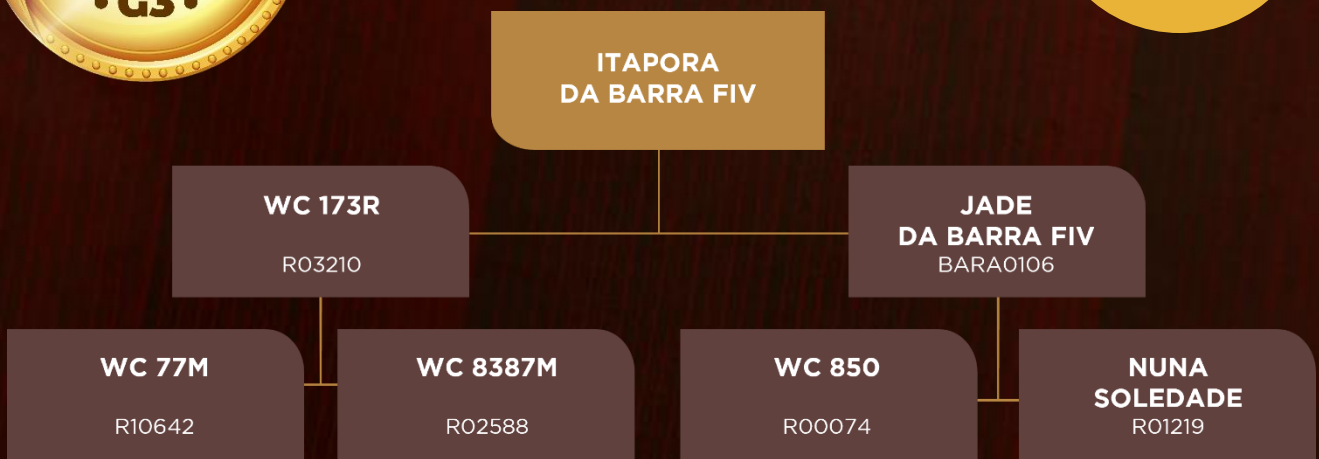

HABILITE-SE PARA LANÇAR

LOTE
04

TOUROS

ITAPORA DA BARRA FIV

SDB0217 | CE: 41,5CM
NASC: 01/11/2021 | PESO: 742kg

ÍNDICE E RANKING				DESEMPENHO						AVALIAÇÃO VISUAL			AVALIAÇÃO DE CARÇAÇA						REPRODUTIVO					
SELO	Índice	CLASSE	RANK	GANHO	CLASSE	RANK	P. Final	CLASSE	RANK	Cent. Fiv.	CLASSE	Recal	Marmoreio	CLASSE	RANK	AOL	CLASSE	RANK	EGS	CLASSE	RANK	CE	CLASSE	RANK
OURD/GOURMET	119.09	Elite	2	1,82	S	6	655.62	F	2	5,12	F	4,00	1,86	S	8	94,10	S	7	6,10	S	2	45,02	F	1