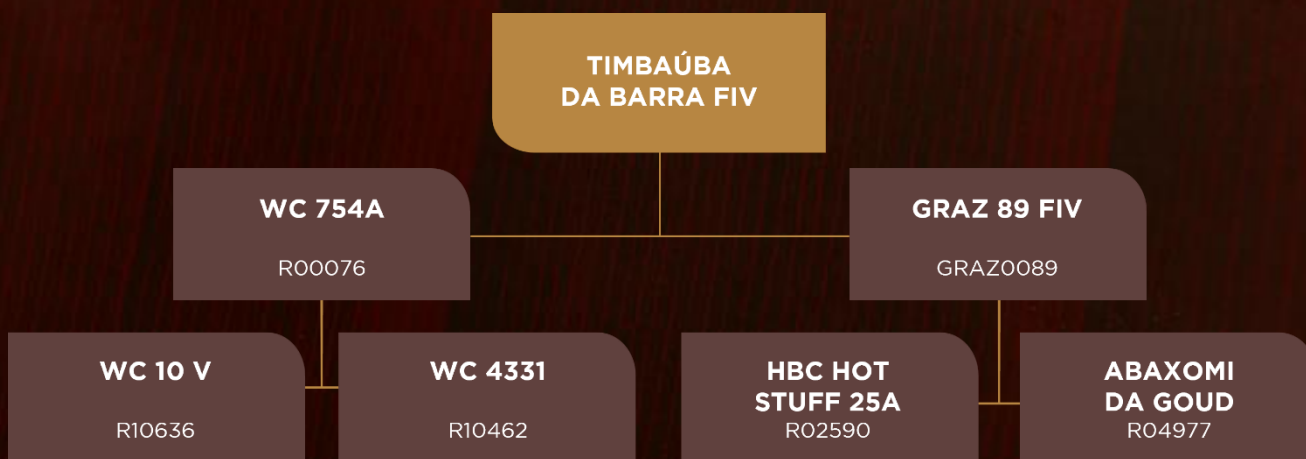

HABILITE-SE PARA LANÇAR

LOTE
54

FÊMEAS

TIMBAÚBA DA BARRA FIV

BARA0298 | NASC: 25/08/2017 | PESO: 708kg

Coberta do Touro **EL ISLERO DA BARRA (BARA0321)**.

ETR	EPF (Oócltos)
5,00	

HABILITE-SE PARA LANÇAR