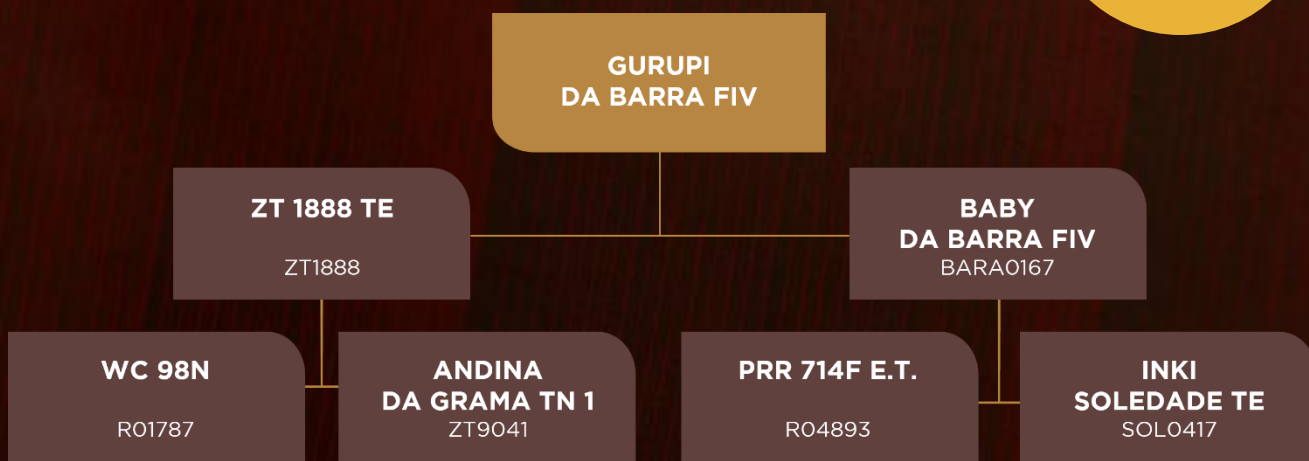

HABILITE-SE PARA LANÇAR

LOTE
08

TOUROS

GURUPI DA BARRA FIV

SDB0224 | CE: 39CM

NASC: 25/10/2021 | PESO: 706kg

INDICE E RANKING				DESEMPENHO					AVALIAÇÃO VISUAL				AVALIAÇÃO DE CARÇAÇA					REPRODUTIVO						
BELO	Índice	CLASSE	RANK	GANHO	CLASSE	RANK	P. Final	CLASSE	RANK	Cent. Fity	CLASSE	Racial	Marmoreio	CLASSE	RANK	AOL	CLASSE	RANK	EGS	CLASSE	RANK	CE	CLASSE	RANK
DURO	106.80	Superior	5	1.597	R	11	854	5	5	3.88	5	6.00	1.48	5	8	85.38	R	30	6.44	F	2	41.41	5	8