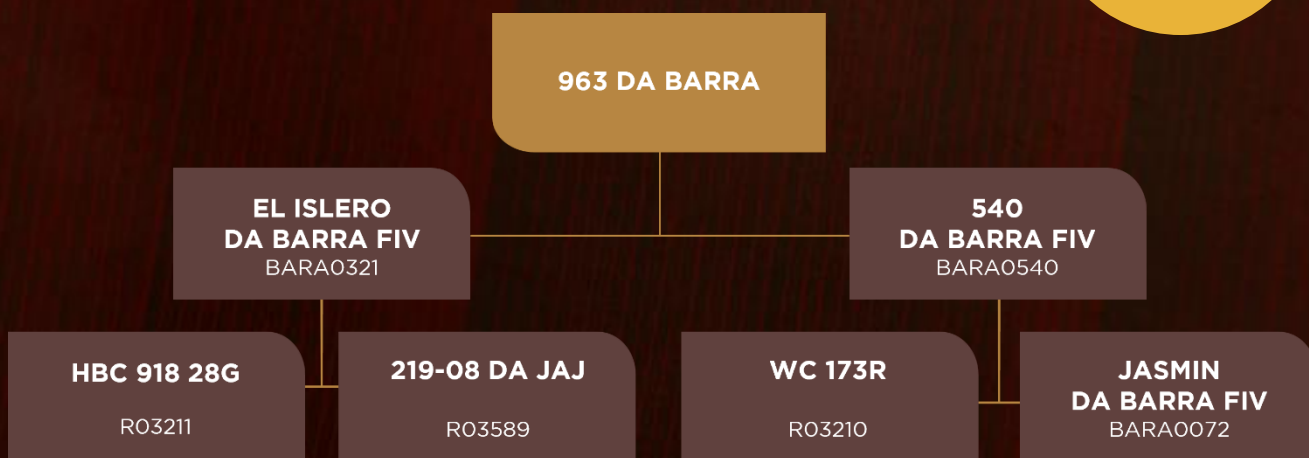

HABILITE-SE PARA LANÇAR

LOTE
40

TOUROS

963 DA BARRA

BARA0963 | CE: 37,5CM

NASC: 05/09/2021 | PESO: 554kg

INDICE E RANKING				DESEMPENHO						AVALIAÇÃO VISUAL				AVALIAÇÃO DE CARÇAÇA						REPRODUTIVO				
SELO	Índice	CLASSE	RANK	GANHO	CLASSE	RANK	P. Final	CLASSE	RANK	Cent. Fity	CLASSE	Recial	Marmoreio	CLASSE	RANK	AOL	CLASSE	RANK	EGS	CLASSE	RANK	CE	CLASSE	RANK
PRATA	88,70	Regular	14	1,55	R	14	565	R	12	3,44	R	5,00	1,66	S	6	85,96	R	8	3,27	I	14	41,74	S	5