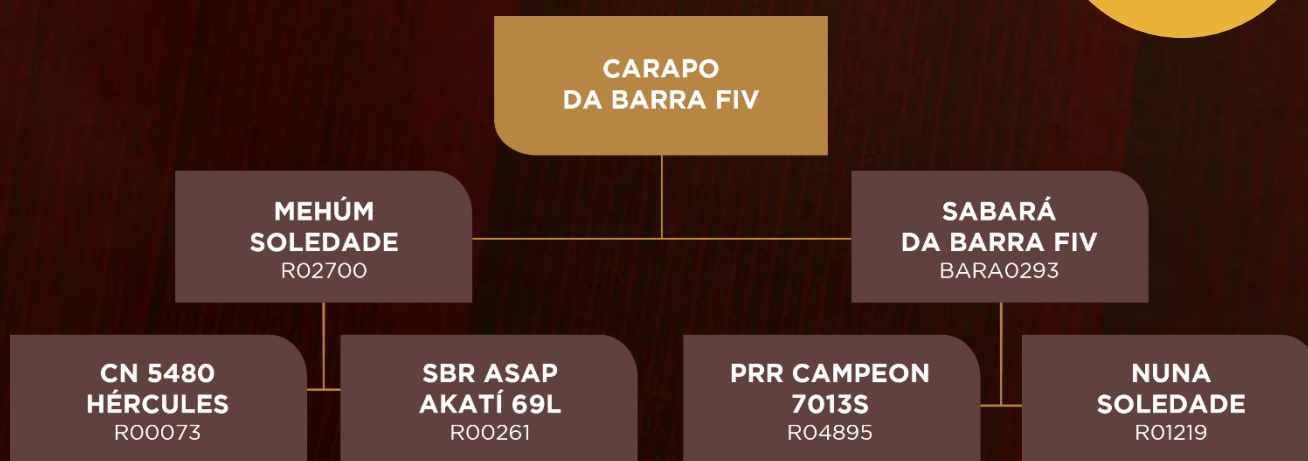

ÍNDICE E RANKING				DESEMPENHO						AVALIAÇÃO VISUAL				AVALIAÇÃO DE CARÇAÇA						REPRODUTIVO				
BELO	Índice	CLASSE	RANK	GANHO	CLASSE	RANK	P. Final	CLASSE	RANK	Cent. Fiv.	CLASSE	Recal	Marmoreio	CLASSE	RANK	AOL	CLASSE	RANK	EGS	CLASSE	RANK	CE	CLASSE	RANK
PRATA	82.58	Regular	13	2.15	E	3	857	S	3	2.88	R	5.00	0.89	R	14	84.68	R	12	3.61	R	12	40.41	R	11

HABILITE-SE PARA LANÇAR