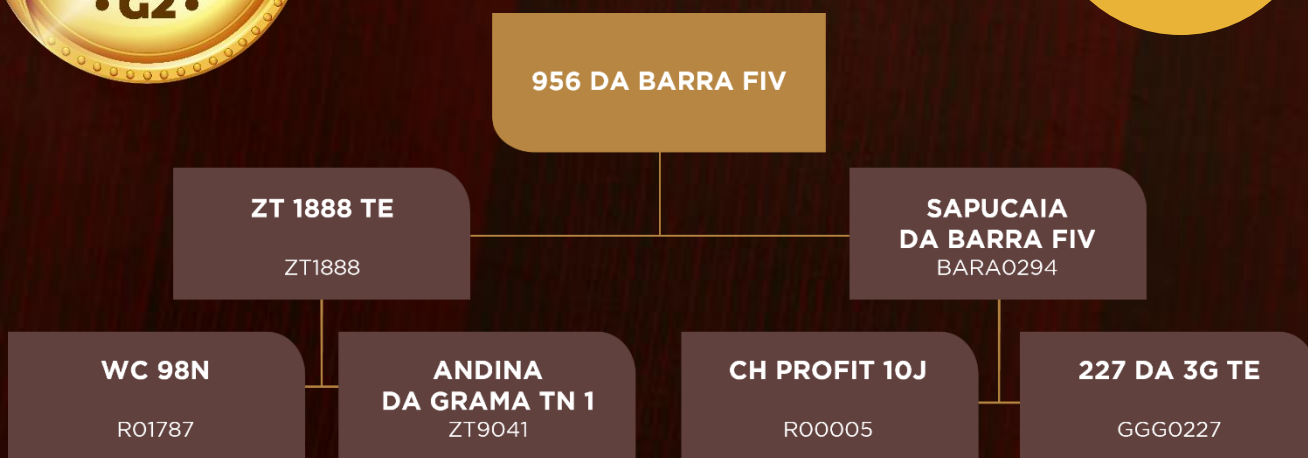

HABILITE-SE PARA LANÇAR

LOTE
03

TOUROS

956 DA BARRA FIV

BARA0956 | CE: 43CM

NASC: 02/09/2021 | PESO: 746kg

INDICE E RANKING				DESEMPENHO				AVALIAÇÃO VISUAL				AVALIAÇÃO DE CARÇAÇA				REPRODUTIVO								
BELO	Índice	CLASSE	RANK	GANHO	CLASSE	RANK	P. Final	CLASSE	RANK	Cent. Fiv.	CLASSE	Racial	Marmoreado	CLASSE	RANK	AOL	CLASSE	RANK	EGS	CLASSE	RANK	CE	CLASSE	RANK
DURO	133.44	Elite	1	2.30	F	2	728	F	1	5.47	F	5.00	2.10	F	2	85.88	R	8	8.02	F	1	41.64	S	6

HABILITE-SE PARA LANÇAR

LOTE
04

TOUROS

ITAPORA DA BARRA FIV

SDB0217 | CE: 41,5CM
NASC: 01/11/2021 | PESO: 742kg

ÍNDICE E RANKING				DESEMPENHO						AVALIAÇÃO VISUAL			AVALIAÇÃO DE CARÇAÇA						REPRODUTIVO					
SELO	Índice	CLASSE	RANK	GANHO	CLASSE	RANK	P. Final	CLASSE	RANK	Cent. Fiv.	CLASSE	Recal	Marmoreio	CLASSE	RANK	AOL	CLASSE	RANK	EGS	CLASSE	RANK	CE	CLASSE	RANK
OURD/GOURMET	119.09	Elite	2	1,82	S	6	655.62	F	2	5,12	F	4,00	1,86	S	8	94,10	S	7	6,10	S	2	45,02	F	1