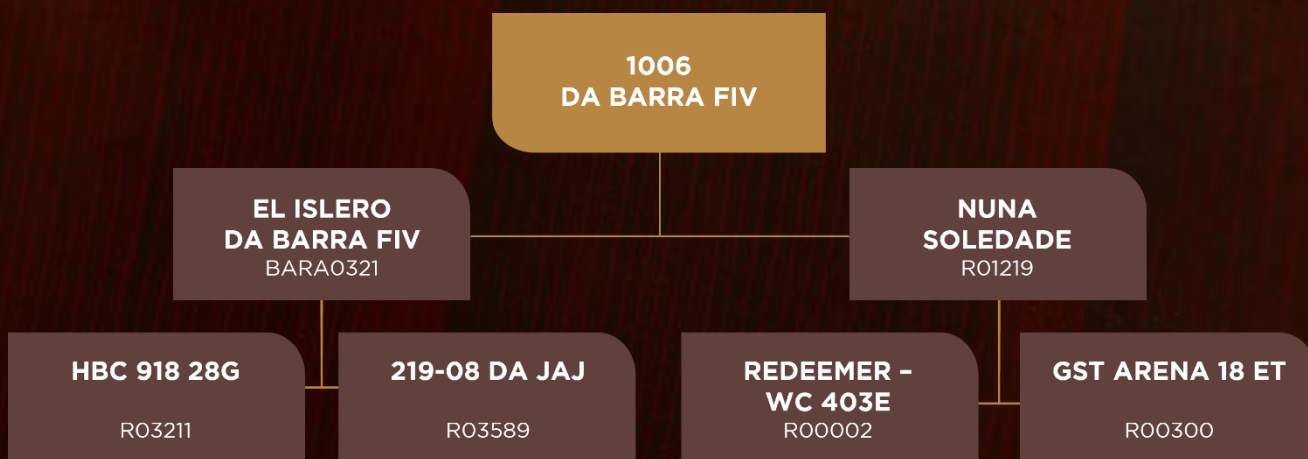

ETR	EPF (Oócltos)
4,33	55

HABILITE-SE PARA LANÇAR