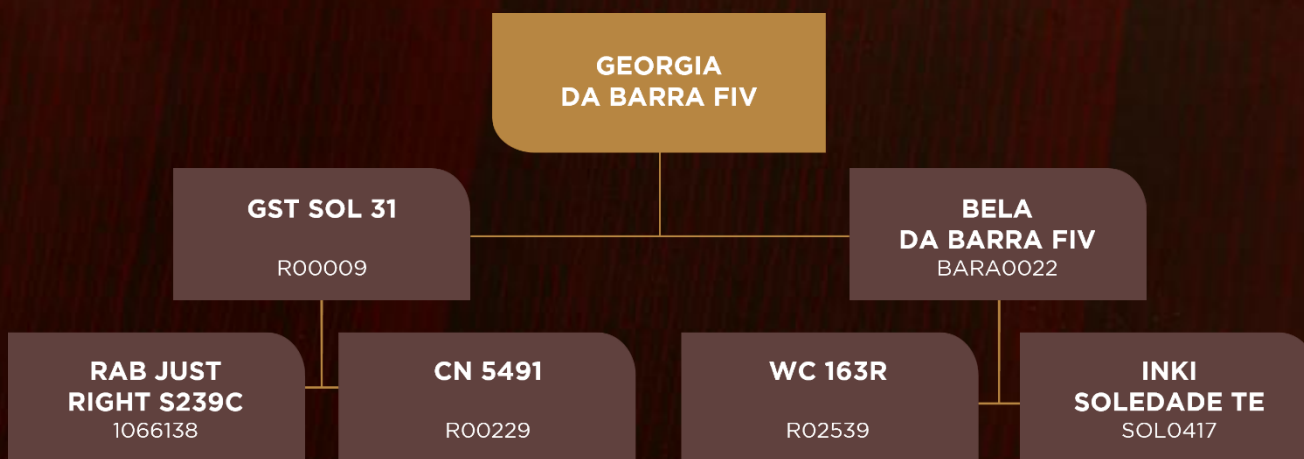

ETR	EPF (Oócltos)
5,00	

HABILITE-SE PARA LANÇAR