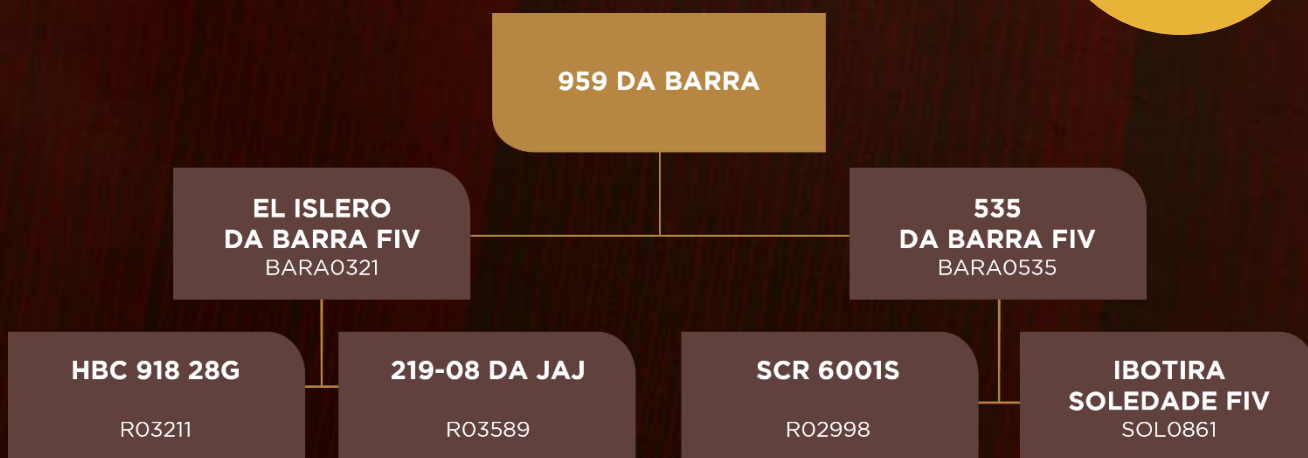

HABILITE-SE PARA LANÇAR

LOTE
43

TOUROS

959 DA BARRA

BARA0959 | CE: 42,5CM

NASC: 03/09/2021 | PESO: 538kg

ÍNDICE E RANKING				DESEMPENHO						AVALIAÇÃO VISUAL				AVALIAÇÃO DE CARÇAÇA						REPRODUTIVO				
SELO	Índice	CLASSE	RANK	GANHO	CLASSE	RANK	P. Final	CLASSE	RANK	Cent. Fity	CLASSE	Racial	Marmoreio	CLASSE	RANK	AOL	CLASSE	RANK	EGS	CLASSE	RANK	CE	CLASSE	RANK
PRATA	86.40	Regular	10	1.71	R	9	565	R	13	2.46	R	5.00	1.15	R	11	93.76	S	5	4.72	R	10	42.18	S	4

HABILITE-SE PARA LANÇAR

LOTE
45

TOUROS

1002 DA BARRA

BARA1002 | CE: 41,5CM
NASC: 28/11/2021 | PESO: 522kg

ÍNDICE E RANKING				DESEMPENHO						AVALIAÇÃO VISUAL				AVALIAÇÃO DE CARÇAÇA						REPRODUTIVO				
SELO	Índice	CLASSE	RANK	GANHO	CLASSE	RANK	P. Final	CLASSE	RANK	Conf. Fisp.	CLASSE	Recalib	Marmoreio	CLASSE	RANK	AOL	CLASSE	RANK	EGS	CLASSE	RANK	CE	CLASSE	RANK
PRATA	95,81	Regular	8	1,37	I	13	436,08	R	14	2,85	R	5,00	2,33	S	4	95,27	S	8	4,63	R	8	41,84	S	5