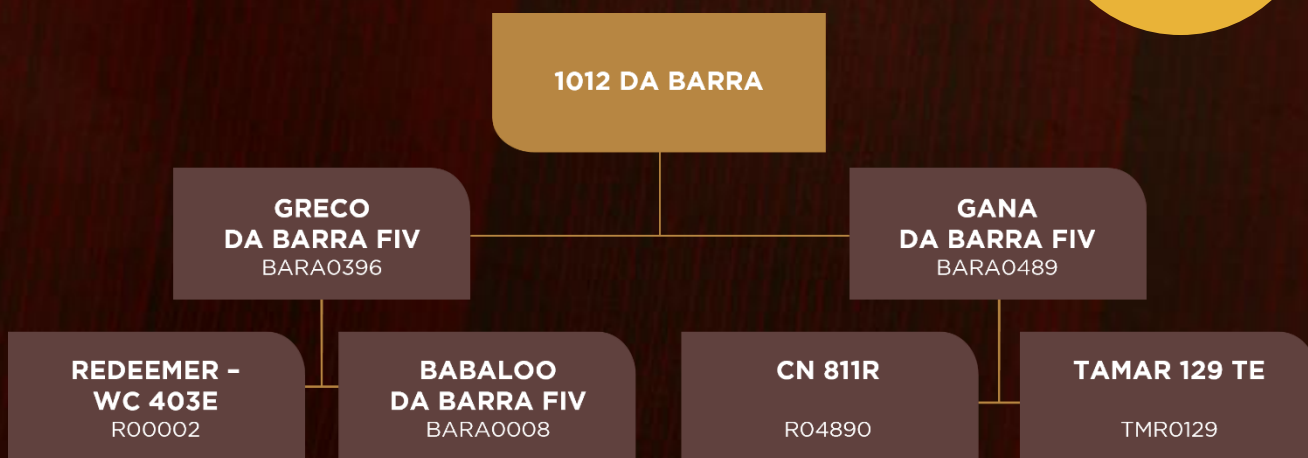

HABILITE-SE PARA LANÇAR

LOTE
47

TOUROS

1012 DA BARRA

BARA1012 | CE: 36,5CM
NASC: 27/12/2021 | PESO: 493kg

ÍNDICE E RANKING				DESEMPENHO						AVALIAÇÃO VISUAL				AVALIAÇÃO DE CARÇAÇA						REPRODUTIVO				
SELO	Índice	CLASSE	RANK	GANHO	CLASSE	RANK	P. Final	CLASSE	RANK	Cent. Fity	CLASSE	Racial	Marmoreio	CLASSE	RANK	AOL	CLASSE	RANK	EGS	CLASSE	RANK	CE	CLASSE	RANK
PRATA	78.42	Inferior	14	1,29	1	15	521,02	R	9	2,64	R	4,00	1,27	R	13	78,78	R	13	3,66	1	14	41,71	S	6

HABILITE-SE PARA LANÇAR

LOTE
48

TOUROS

1014 DA BARRA FIV

BARA1014 | CE: 38,5CM

NASC: 28/12/2021 | PESO: 479kg

1014 DA BARRA FIV

**EL ISLERO
DA BARRA FIV**
BARA0321