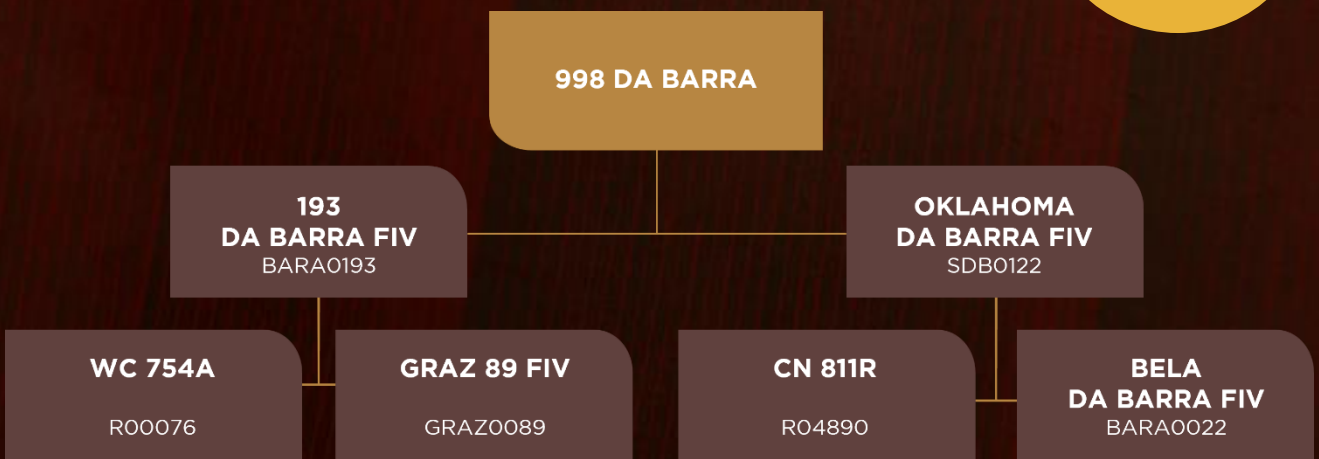

HABILITE-SE PARA LANÇAR

LOTE
41

TOUROS

998 DA BARRA

BARA0998 | CE: 39,5CM
NASC: 23/11/2021 | PESO: 550kg

INDICE E RANKING				DESEMPENHO						AVALIAÇÃO VISUAL				AVALIAÇÃO DE CARÇAÇA						REPRODUTIVO				
BELO	Índice	CLASSE	RANK	GANHO	CLASSE	RANK	P. Final	CLASSE	RANK	Cent. Fity	CLASSE	Racial	Marmoreado	CLASSE	RANK	AOL	CLASSE	RANK	EGS	CLASSE	RANK	CE	CLASSE	RANK
PRATA	82,42	Inferior	13	1,34	I	14	505,21	R	13	2,72	R	5,00	1,17	I	14	83,82	R	10	4,56	R	11	39,69	R	11