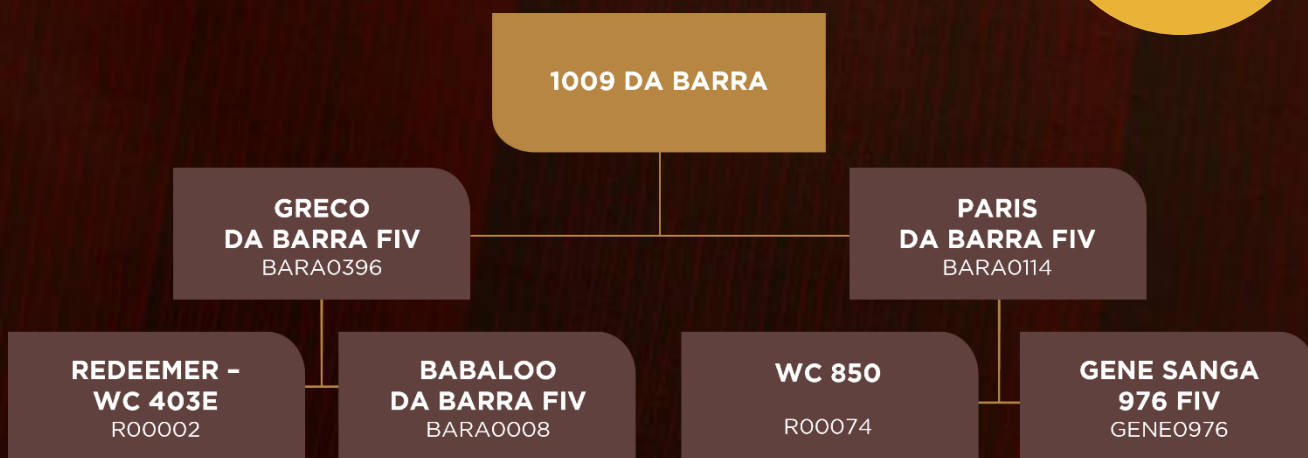

HABILITE-SE PARA LANÇAR

LOTE
42

TOUROS

1009 DA BARRA

BARA1009 | CE: 36CM

NASC: 11/12/2021 | PESO: 543kg

INDICE E RANKING				DESEMPENHO						AVALIAÇÃO VISUAL				AVALIAÇÃO DE CARÇAÇA						REPRODUTIVO				
BELO	Índice	CLASSE	RANK	GANHO	CLASSE	RANK	P. Final	CLASSE	RANK	Cent. Fity	CLASSE	Recial	Marmoreio	CLASSE	RANK	AOL	CLASSE	RANK	EGS	CLASSE	RANK	CE	CLASSE	RANK
PRATA	89.63	Regular	12	1.61	R	11	558.64	R	6	3.21	R	5.00	2.23	S	5	84.61	R	8	3.87	R	13	38.23	R	13

HABILITE-SE PARA LANÇAR

LOTE
43

TOUROS

959 DA BARRA

BARA0959 | CE: 42,5CM

NASC: 03/09/2021 | PESO: 538kg

ÍNDICE E RANKING				DESEMPENHO						AVALIAÇÃO VISUAL				AVALIAÇÃO DE CARÇAÇA						REPRODUTIVO				
SELO	Índice	CLASSE	RANK	GANHO	CLASSE	RANK	P. Final	CLASSE	RANK	Cent. Fity	CLASSE	Racial	Marmoreio	CLASSE	RANK	AOL	CLASSE	RANK	EGS	CLASSE	RANK	CE	CLASSE	RANK
PRATA	86.40	Regular	10	1.71	R	9	565	R	13	2.46	R	5.00	1.15	R	11	93.76	S	5	4.72	R	10	42.18	S	4