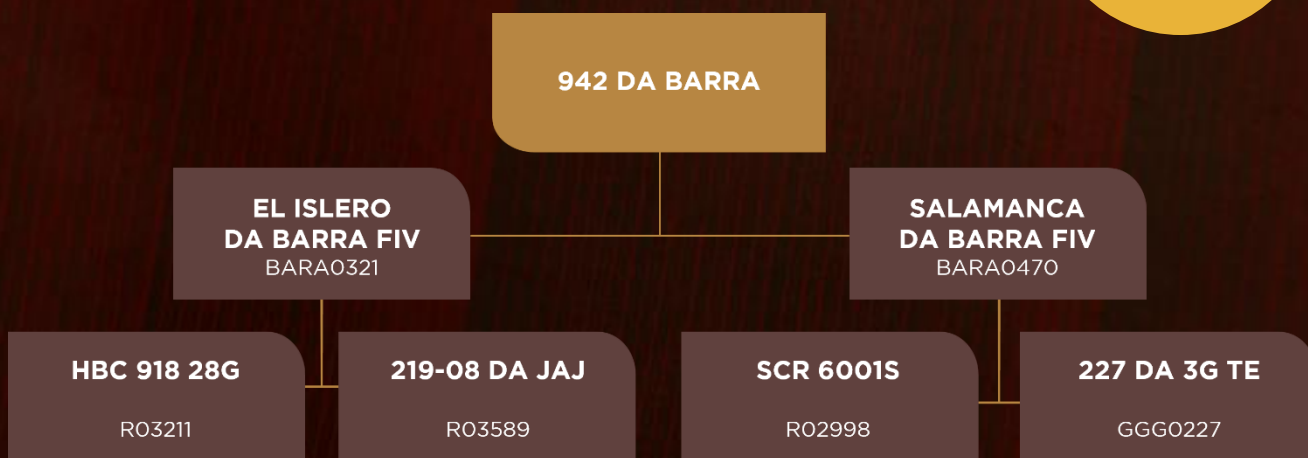

HABILITE-SE PARA LANÇAR

LOTE
25

TOUROS

942 DA BARRA

BARA0942 | CE: 37,5CM
NASC: 14/06/2021 | PESO: 633kg

INDICE E RANKING				DESEMPENHO						AVALIAÇÃO VISUAL				AVALIAÇÃO DE CARÇAÇA						REPRODUTIVO				
SELO	Índice	CLASSE	RANK	GANHO	CLASSE	RANK	P. Final	CLASSE	RANK	Cent. Fity	CLASSE	Racial	Marmoreio	CLASSE	RANK	AOL	CLASSE	RANK	EGS	CLASSE	RANK	CE	CLASSE	RANK
PRATA	78.85	Inferior	10	1,52	R	9	823.68	R	6	2,50	R	4,00	1,78	R	4	97,40	R	6	4,55	R	7	37,78	I	10

HABILITE-SE PARA LANÇAR

LOTE
28

TOUROS

993 DA BARRA FIV

BARA0993 | CE: 41CM

NASC: 06/11/2021 | PESO: 625kg

993 DA BARRA FIV

EL ISLERO
DA BARRA FIV
BARA0321