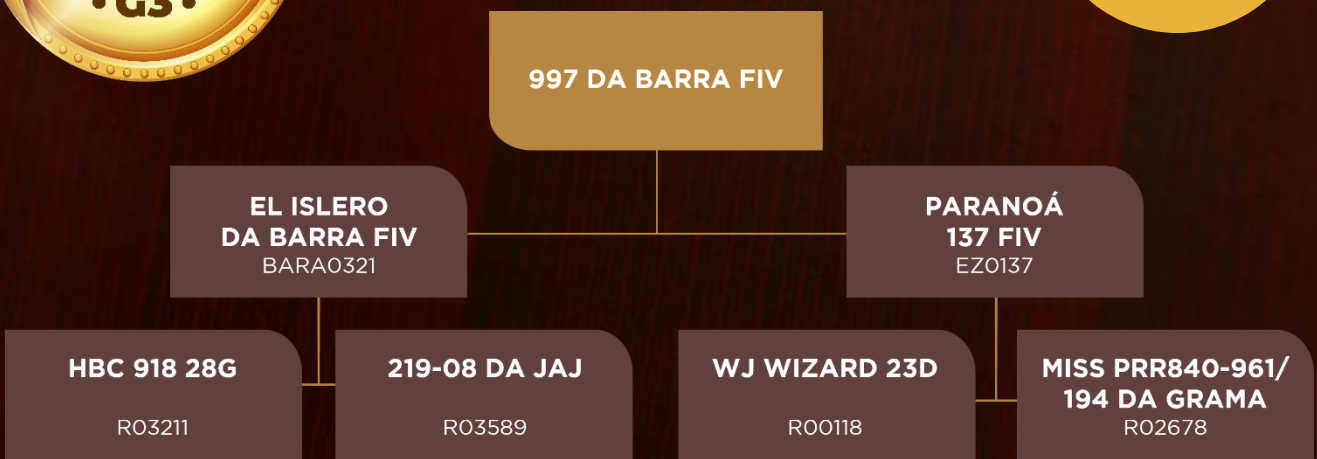

HABILITE-SE PARA LANÇAR

LOTE
15

TOUROS

997 DA BARRA FIV

BARA0997 | CE: 42CM

NASC: 22/11/2021 | PESO: 678kg

ÍNDICE E RANKING				DESEMPENHO					AVALIAÇÃO VISUAL				AVALIAÇÃO DE CARÇAÇA						REPRODUTIVO					
BELO	Índice	CLASSE	RANK	GANHO	CLASSE	RANK	P. Final	CLASSE	RANK	Cent. Fiv	CLASSE	Recal	Marmoreio	CLASSE	RANK	AOL	CLASSE	RANK	EGS	CLASSE	RANK	CE	CLASSE	RANK
DURO	115.47	Superior	3	1.92	S	4	644.87	F	3	3.68	S	5.00	2.85	F	1	97.28	S	5	5.00	R	B	42.66	S	2

HABILITE-SE PARA LANÇAR

LOTE
16

TOUROS

978 DA BARRA

BARA0978 | CE: 40CM

NASC: 14/10/2021 | PESO: 671kg

INDICE E RANKING				DESEMPENHO						AVALIAÇÃO VISUAL				AVALIAÇÃO DE CARÇAÇA						REPRODUTIVO				
SELO	Índice	CLASSE	RANK	GANHO	CLASSE	RANK	P. Final	CLASSE	RANK	Cent. Fity	CLASSE	Recial	Marmoreio	CLASSE	RANK	AOL	CLASSE	RANK	EGS	CLASSE	RANK	CE	CLASSE	RANK
DURO	103.50	Superior	7	1.89	S	6	855	S	4	4.98	R	4.00	1.17	R	10	85.20	R	11	5.16	S	7	41.04	R	10